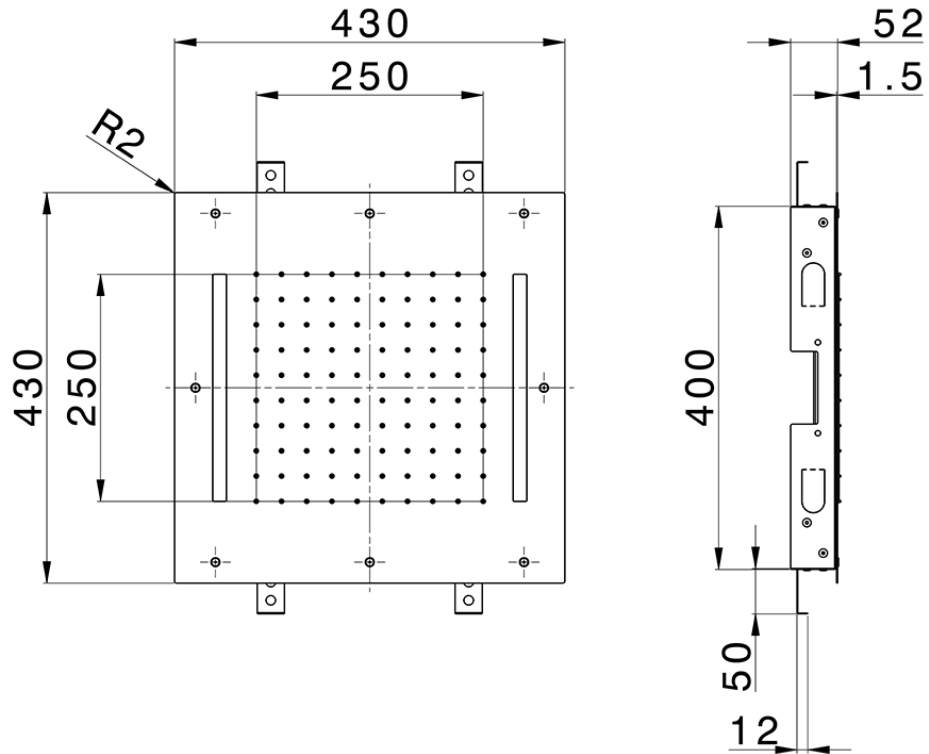

Rociador de techo con cromoterapia 430x430 mm ZEN_ZS1C0055

ZS1C0055

<https://es.huberitalia.com/rociador-de-techo-con-cromoterapia-430x430-mm-zen-zs1c0055>

2024-11-24