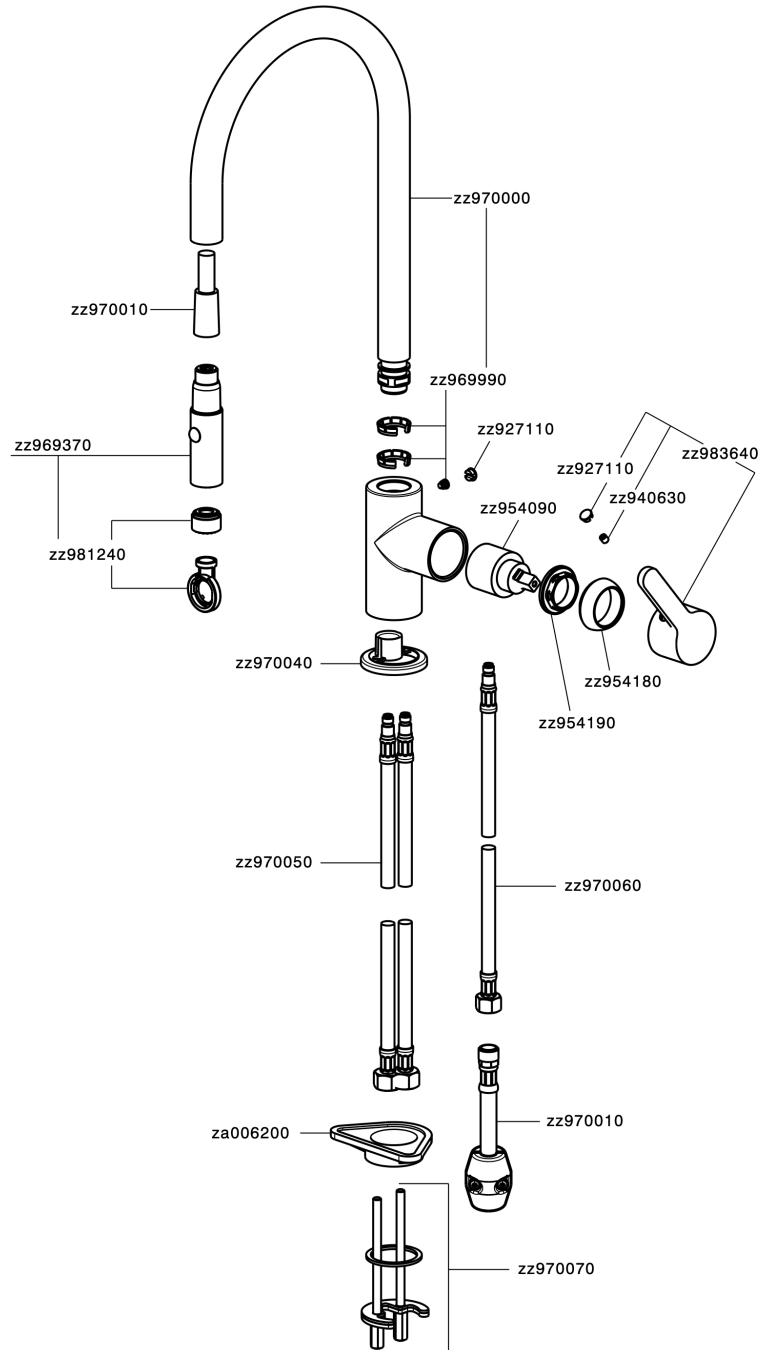

Fregadero monomando EnergySave ducha extraible KITCHEN_H2000575

H2000575

<https://es.huberitalia.com/fregadero-monomando-energysave-ducha-extraible-kitchen-h2000575>

2025-01-31