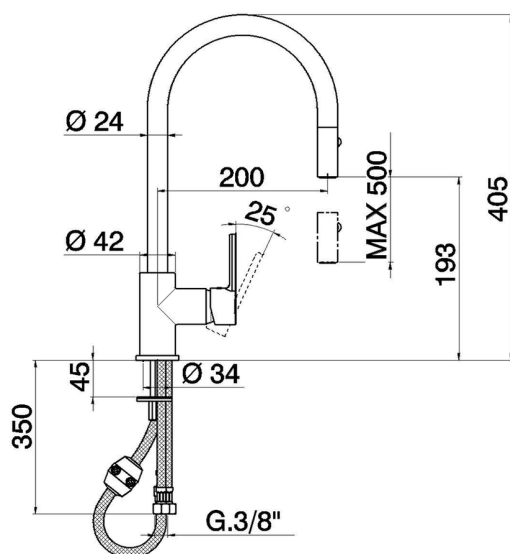

Fregadero monomando EnergySave ducha extraible KITCHEN_H2000575

MODELO **H2000575**

Fregadero monomando EnergySave ducha extraible, caño giratorio, duchita 2 funciones, flexible de nylon 175 cm

ACABADOS DISPONIBLES

CARACTERÍSTICAS

Recambio Cartucho **ZZ95409000**

Cartucho Monomando 35 mm

EcoStop

La función EcoStop limita el caudal del agua aproximadamente el 50% de la salida máxima con una leve resistencia en la maneta. Basta con empujar ligeramente más allá de la mitad del tope sólo cuando se requiera la salida máxima de agua. Esto permitirá ahorrar hasta un 50% de agua.

EnergySave

Gracias al dispositivo EnergySave, si se acciona la maneta en la posición central únicamente saldrá agua fría, de modo que el calentador de agua no se pondrá en marcha y no se desperdiciará agua caliente, lo que supone un ahorro considerable de energía y costes. La temperatura puede ajustarse girando la maneta hacia la izquierda hasta alcanzar la temperatura deseada.