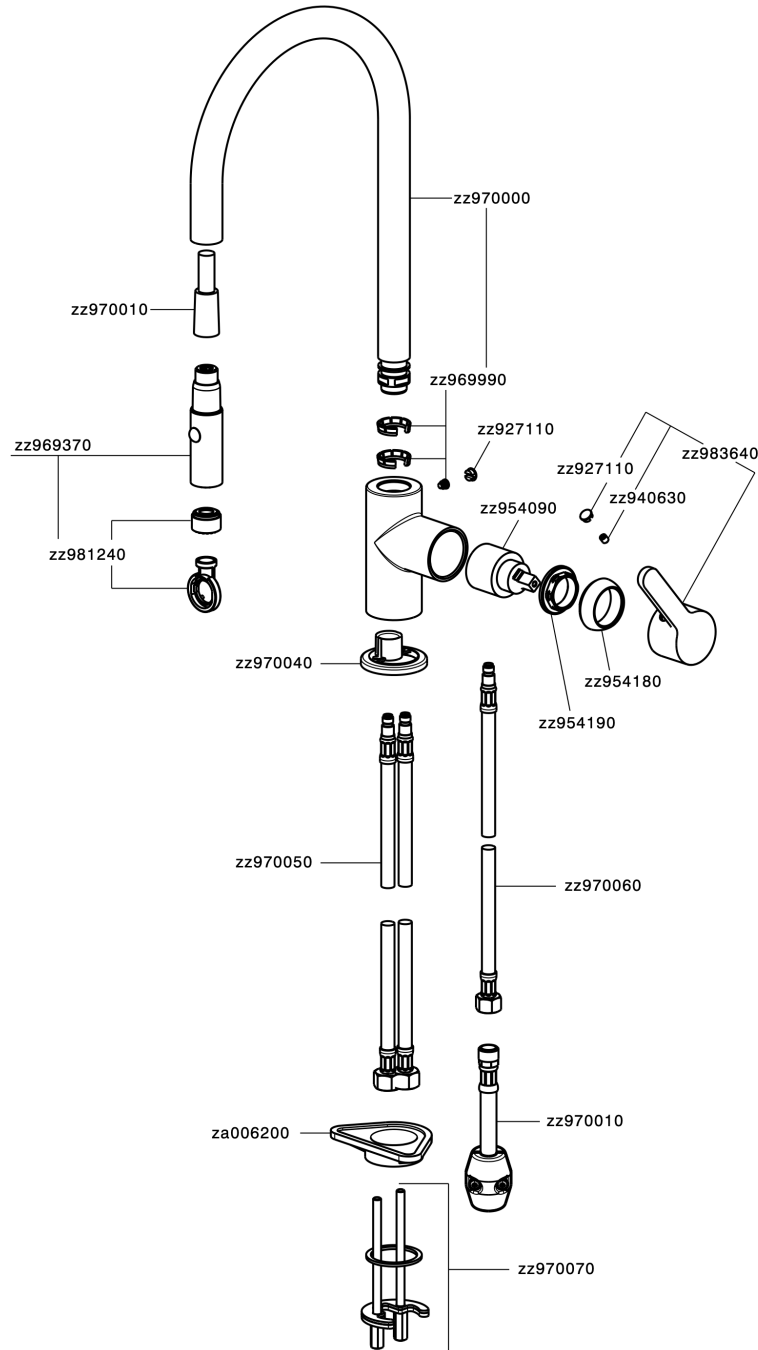

Fregadero monomando EnergySave ducha extraible KITCHEN_H2000575

H2000575

<https://es.huberitalia.com/fregadero-monomando-energysave-ducha-extraible-kitchen-h2000575>

2025-01-31