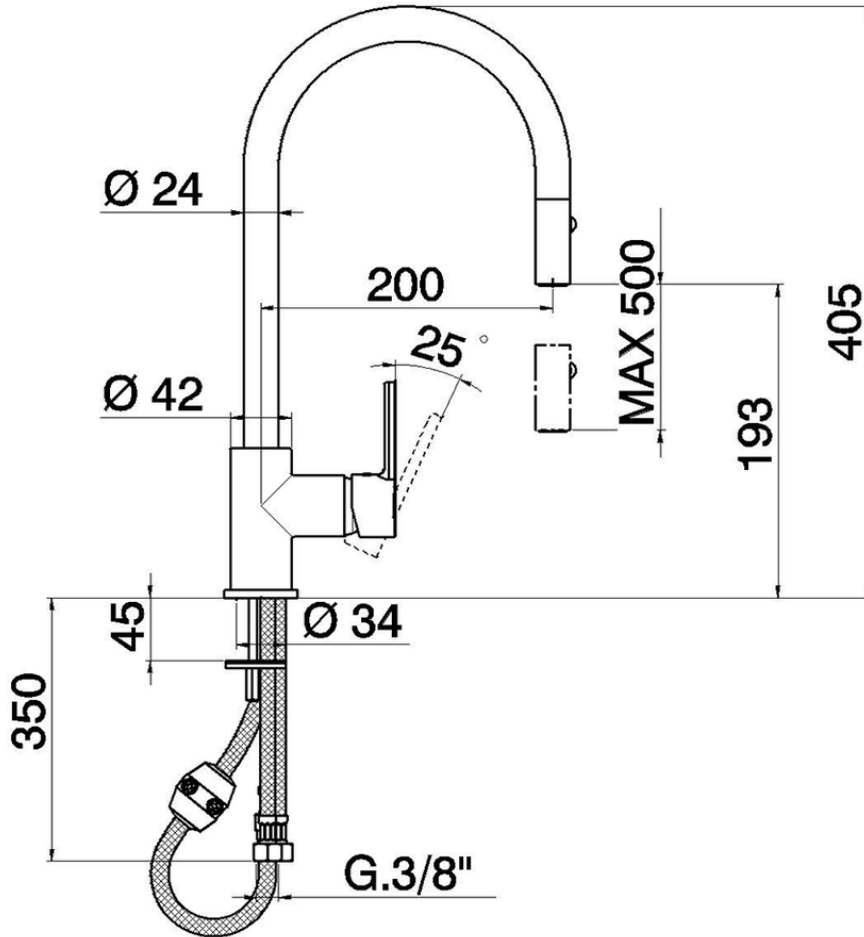

Fregadero monomando EnergySave ducha extraible KITCHEN_H2000575

H2000575

<https://es.huberitalia.com/fregadero-monomando-energysave-ducha-extraible-kitchen-h2000575>

2025-01-31