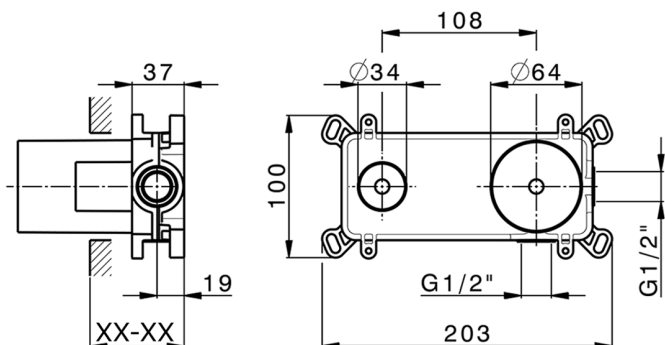

Parte externa monomando lavabo de pared H2_H2005511

MODELO **H2005511**

Parte externa monomando lavabo de pared, sin parte empotrada, caño L.200 mm, para art. Easy-Box ZB002450 y art. ZB025510

ACABADOS DISPONIBLES

CARACTERÍSTICAS

Instalación	Empotrado
Empotrado 1	ZB002450

Parte externa monomando lavabo de pared H2_H2005511

H2005511

<https://es.huberitalia.com/parte-externa-monomando-lavabo-de-pared-h2-h2005511>

Parte empotrada monomando lavabo de pared Easy-Box EMPOTRADO_ZB002450

MODELO **ZB002450**

Parte empotrada monomando lavabo de pared Easy-Box, con caja de protección, sin parte externa

ACABADOS DISPONIBLES

CARACTERÍSTICAS

Empotrado **1**
 Recambio Cartucho **ZZ95409000**
Cartucho Monomando 35 mm

Piastra/Plate/Plaque/Platte/Placa

2-3mm: XX 56-76

10mm: XX 48-68

EcoStop

La función EcoStop limita el caudal del agua aproximadamente el 50% de la salida máxima con una leve resistencia en la maneta. Basta con empujar ligeramente más allá de la mitad del tope sólo cuando se requiera la salida máxima de agua. Esto permitirá ahorrar hasta un 50% de agua.