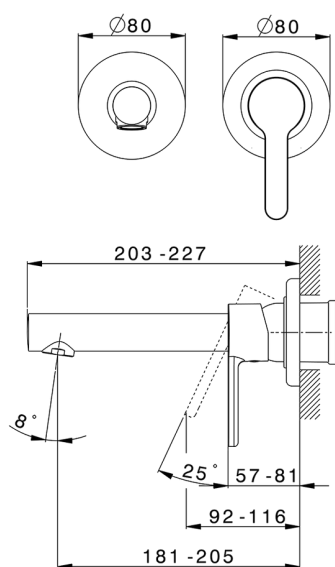

Parte externa monomando lavabo de pared H2_H2005511

MODELO **H2005511**

Parte externa monomando lavabo de pared, sin parte empotrada, caño L.200 mm, para art. Easy-Box ZB002450 y art. ZB025510

ACABADOS DISPONIBLES

CARACTERÍSTICAS

Instalación	Empotrado
Empotrado 1	ZB002450

Parte externa monomando lavabo de pared H2_H2005511

H2005511

<https://es.huberitalia.com/parte-externa-monomando-lavabo-de-pared-h2-h2005511>

Parte empotrada monomando lavabo de pared Easy-Box EMPOTRADO_ZB002450

MODELO **ZB002450**

Parte empotrada monomando lavabo de pared Easy-Box, con caja de protección, sin parte externa

ACABADOS DISPONIBLES

CARACTERÍSTICAS

Empotrado **1**
 Recambio Cartucho **ZZ95409000**
Cartucho Monomando 35 mm

Piastra/Plate/Plaque/Platte/Placa

2-3mm: XX 56-76

10mm: XX 48-68

EcoStop

La función EcoStop limita el caudal del agua aproximadamente el 50% de la salida máxima con una leve resistencia en la maneta. Basta con empujar ligeramente más allá de la mitad del tope sólo cuando se requiera la salida máxima de agua. Esto permitirá ahorrar hasta un 50% de agua.