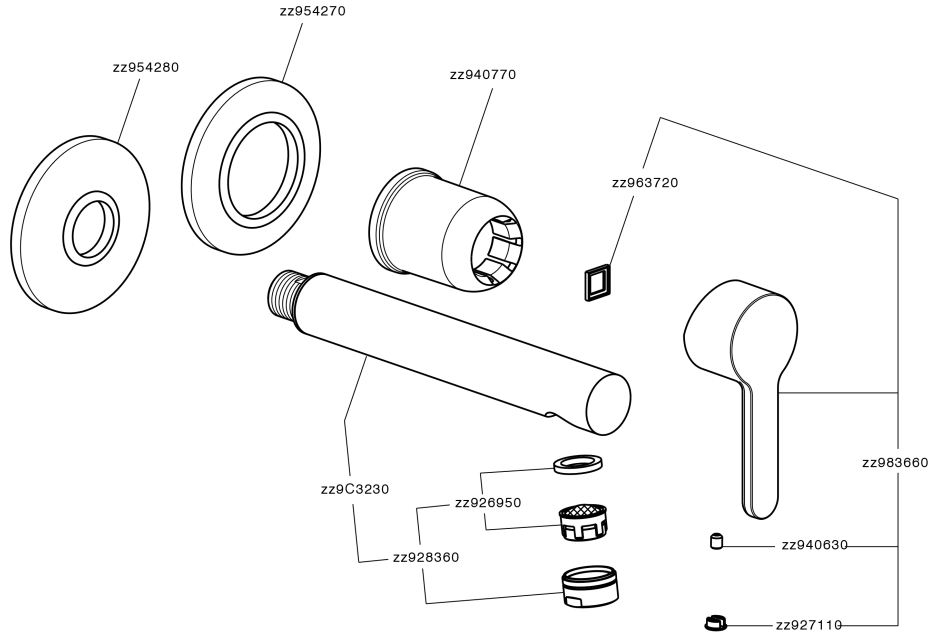

Parte externa monomando lavabo de pared H2_H2005511

MODELO **H2005511**

Parte externa monomando lavabo de pared, sin parte empotrada, caño L.200 mm, para art. Easy-Box ZB002450 y art. ZB025510

ACABADOS DISPONIBLES

CARACTERÍSTICAS

Instalación	Empotrado
Empotrado 1	ZB002450

Parte externa monomando lavabo de pared H2_H2005511

H2005511

<https://es.huberitalia.com/parte-externa-monomando-lavabo-de-pared-h2-h2005511>

Parte empotrada monomando lavabo de pared Easy-Box EMPOTRADO_ZB002450

MODELO **ZB002450**

Parte empotrada monomando lavabo de pared Easy-Box, con caja de protección, sin parte externa

ACABADOS DISPONIBLES

CARACTERÍSTICAS

Empotrado **1**
 Recambio Cartucho **ZZ95409000**
Cartucho Monomando 35 mm

Piastra/Plate/Plaque/Platte/Placa

2-3mm: XX 56-76

10mm: XX 48-68

EcoStop

La función EcoStop limita el caudal del agua aproximadamente el 50% de la salida máxima con una leve resistencia en la maneta. Basta con empujar ligeramente más allá de la mitad del tope sólo cuando se requiera la salida máxima de agua. Esto permitirá ahorrar hasta un 50% de agua.