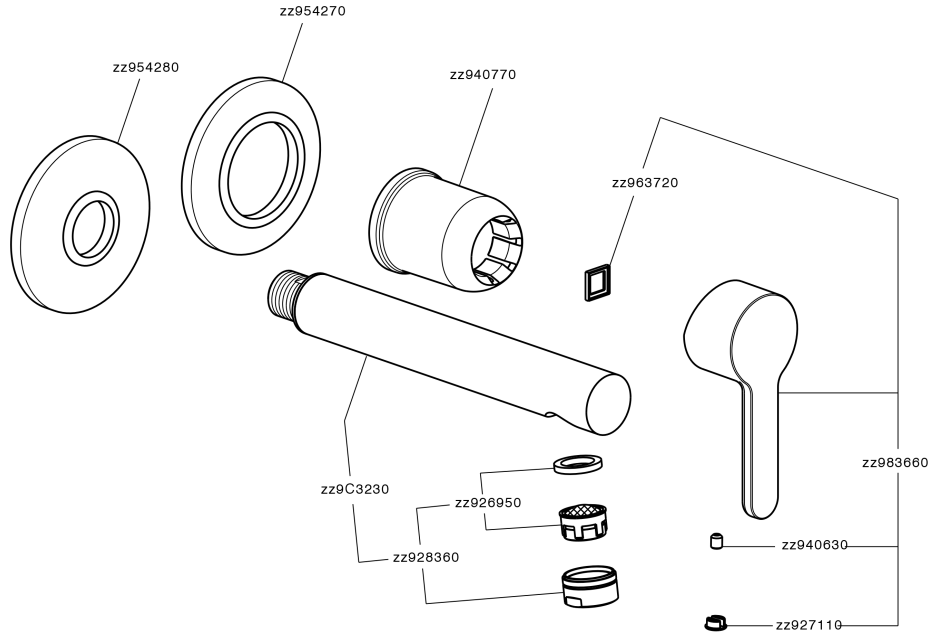

Parte externa monomando lavabo de pared H2_H2005511

H2005511

<https://es.huberitalia.com/parte-externa-monomando-lavabo-de-pared-h2-h2005511>

Parte empotrada monomando lavabo de pared Easy-Box EMPOTRADO_ZB002450

ZB002450 <https://es.huberitalia.com/parte-empotrada-monomando-lavabo-de-pared-easy-box-empotrado-zb002450>

2025-01-05