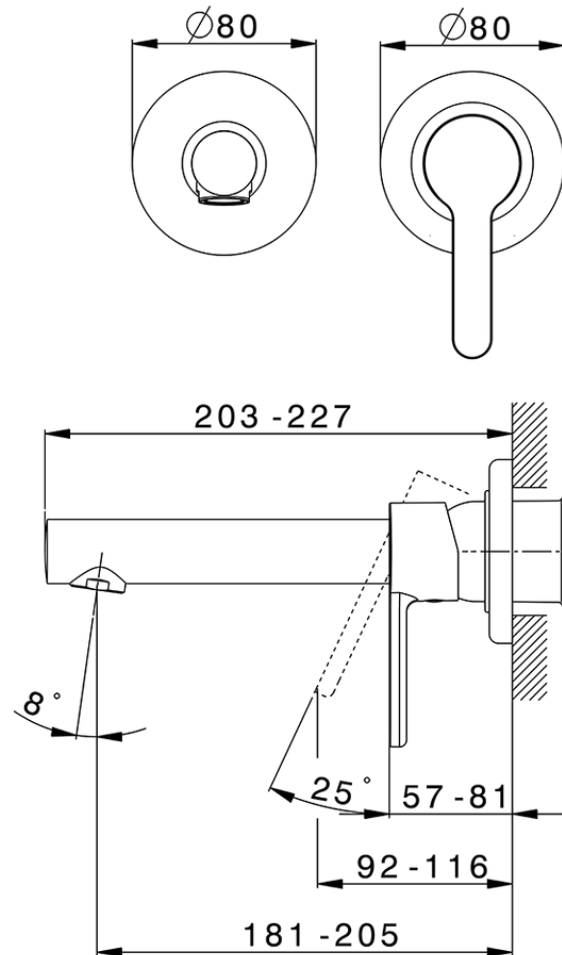

Parte externa monomando lavabo de pared H2\_H2005511

H2005511

<https://es.huberitalia.com/parte-externa-monomando-lavabo-de-pared-h2-h2005511>

Piastra/Plate/Plaque/Platte/Placa

2-3mm: XX 56-76

10mm: XX 48-68