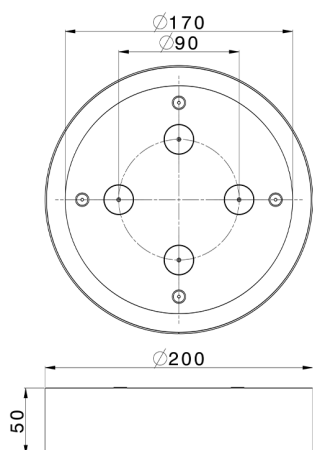

## Rociador de techo con cromoterapia Ø 200 mm ZEN\_ZS1C0270

MODELO **ZS1C0270**

Rociador de techo con cromoterapia Ø 200 mm, con cubierta exterior blanca, funciones nebulizador, cromoterapia, para combinar con mando empotrado/inalámbrico, acero inoxidable AISI 304