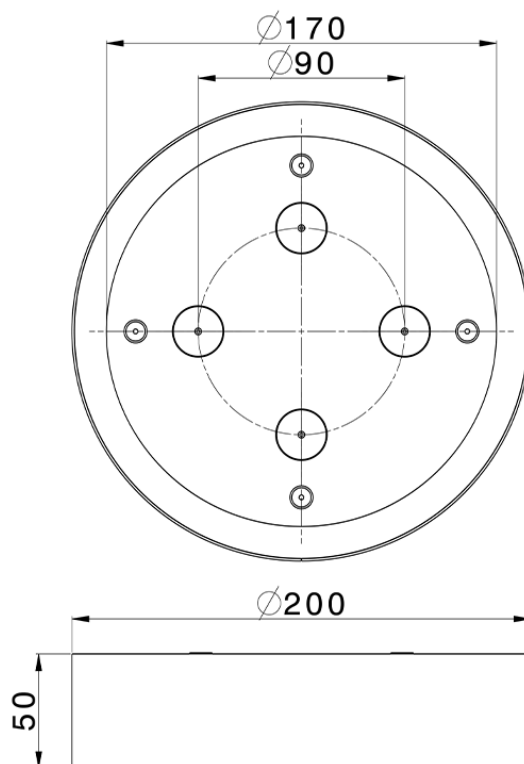

Rociador de techo con cromoterapia Ø 200 mm ZEN_ZS1C0270

ZS1C0270

<https://es.huberitalia.com/rociador-de-techo-con-cromoterapia-o-200-mm-zen-zs1c0270>

2024-11-22