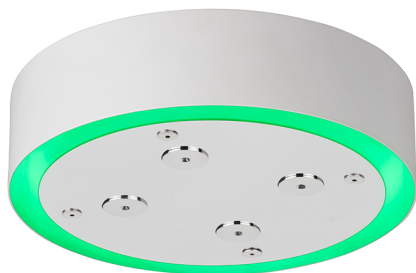

Rociador de techo con cromoterapia Ø 200 mm ZEN_ZS1C0270

MODELO **ZS1C0270**

Rociador de techo con cromoterapia Ø 200 mm, con cubierta exterior blanca, funciones nebulizador, cromoterapia, para combinar con mando empotrado/inalámbrico, acero inoxidable AISI 304

ACABADOS DISPONIBLES

-  **40** 40 Negro Mate
-  **4Q** 4Q Blanco Mate
-  **D1** D1 Inox Cepillado
-  **D2** D2 Inox brillo

CARACTERÍSTICAS

2024-11-23