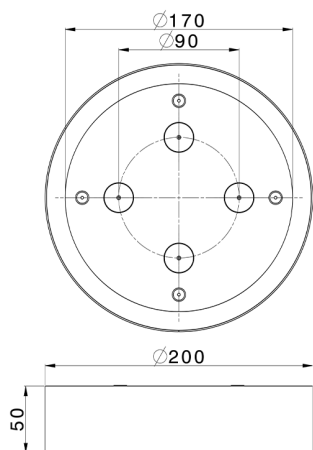

CARACTERÍSTICAS

2024-11-23