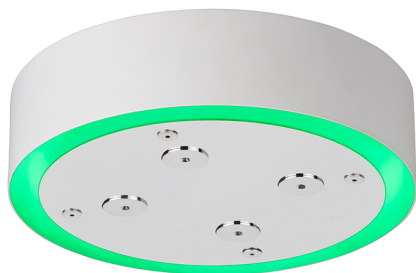

## Rociador de techo con cromoterapia Ø 200 mm ZEN\_ZS1C0270

MODELO **ZS1C0270**

Rociador de techo con cromoterapia Ø 200 mm, con cubierta exterior blanca, funciones nebulizador, cromoterapia, para combinar con mando empotrado/inalámbrico, acero inoxidable AISI 304

### ACABADOS DISPONIBLES

- 
**40** 40 Negro Mate
- 
**4Q** 4Q Blanco Mate
- 
**D1** D1 Inox Cepillado
- 
**D2** D2 Inox brillo