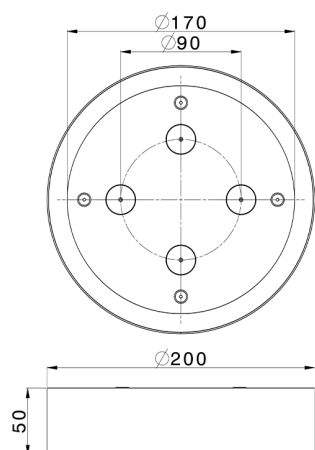

CARACTERÍSTICAS

2024-11-23