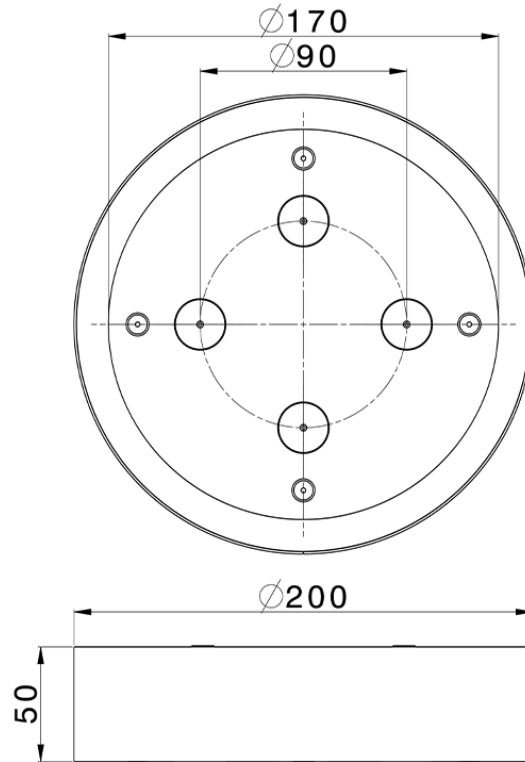

## Rociador de techo con cromoterapia Ø 200 mm ZEN\_ZS1C0270

ZS1C0270

<https://es.huberitalia.com/rociador-de-techo-con-cromoterapia-o-200-mm-zen-zs1c0270>

2024-11-23