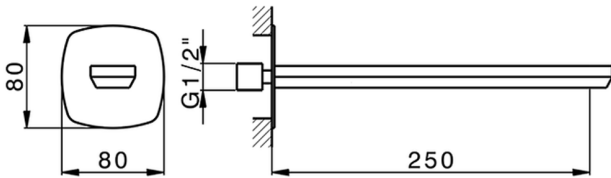

Caño de erogación HARLOCK_HC000242

MODELO **HC000242**

Caño de erogación, L.250 mm, conexión 1/2" M

ACABADOS DISPONIBLES

- **21** 21 Cromo
- **2P** 2P Oro rosa
- **2Q** 2Q Black Titanium
- **40** 40 Negro Mate
- **4Q** 4Q Blanco Mate

CARACTERÍSTICAS

2025-01-30