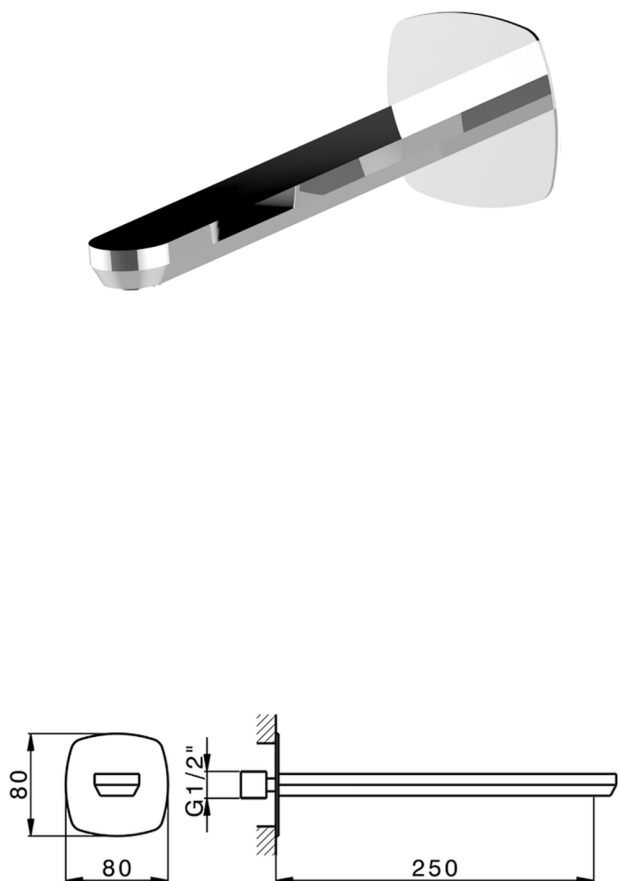

Caño de erogación HARLOCK_HC000242

MODELO **HC000242**

Caño de erogación, L.250 mm, conexión 1/2" M

ACABADOS DISPONIBLES

-  **21** 21 Cromo
-  **2P** 2P Oro rosa
-  **2Q** 2Q Black Titanium
-  **40** 40 Negro Mate
-  **4Q** 4Q Blanco Mate