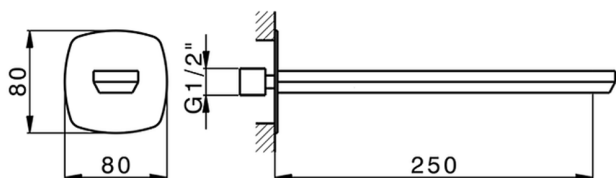

Caño de erogación HARLOCK_HC000242

MODELO **HC000242**

Caño de erogación, L.250 mm, conexión 1/2" M

ACABADOS DISPONIBLES

- **21** 21 Cromo
- **2P** 2P Oro rosa
- **2Q** 2Q Black Titanium
- **40** 40 Negro Mate
- **4Q** 4Q Blanco Mate

CARACTERÍSTICAS

2025-01-31