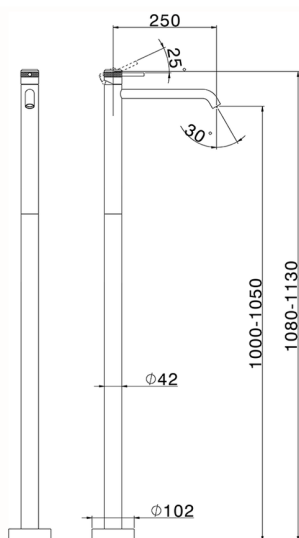

Parte externa monomando de suelo CHRONOS_CR014510

MODELO **CR014510**

Parte externa monomando de suelo, sin parte empotrada, para art. ZB004510

ACABADOS DISPONIBLES

-  **21** 21 Cromo
-  **2F** 2F Níquel Cepillado
-  **2Q** 2Q Black Titanium

CARACTERÍSTICAS

Recambio Cartucho **ZZ99672000**

Cartucho Monomando 35 mm

Instalación **Empotrado**

Empotrado 1 **ZB004510**

EcoStop

La función EcoStop limita el caudal del agua aproximadamente el 50% de la salida máxima con una leve resistencia en la maneta. Basta con empujar ligeramente más allá de la mitad del tope sólo cuando se requiera la salida máxima de agua. Esto permitirá ahorrar hasta un 50% de agua.

Parte empotrada monomando free-standing EMPOTRADO_ZB004510

MODELO **ZB004510**

Parte empotrada de suelo, para monomando free-standing

ACABADOS DISPONIBLES

 **04** 04 Sin Acabado

CARACTERÍSTICAS

Instalación	Empotrado
Empotrado	1