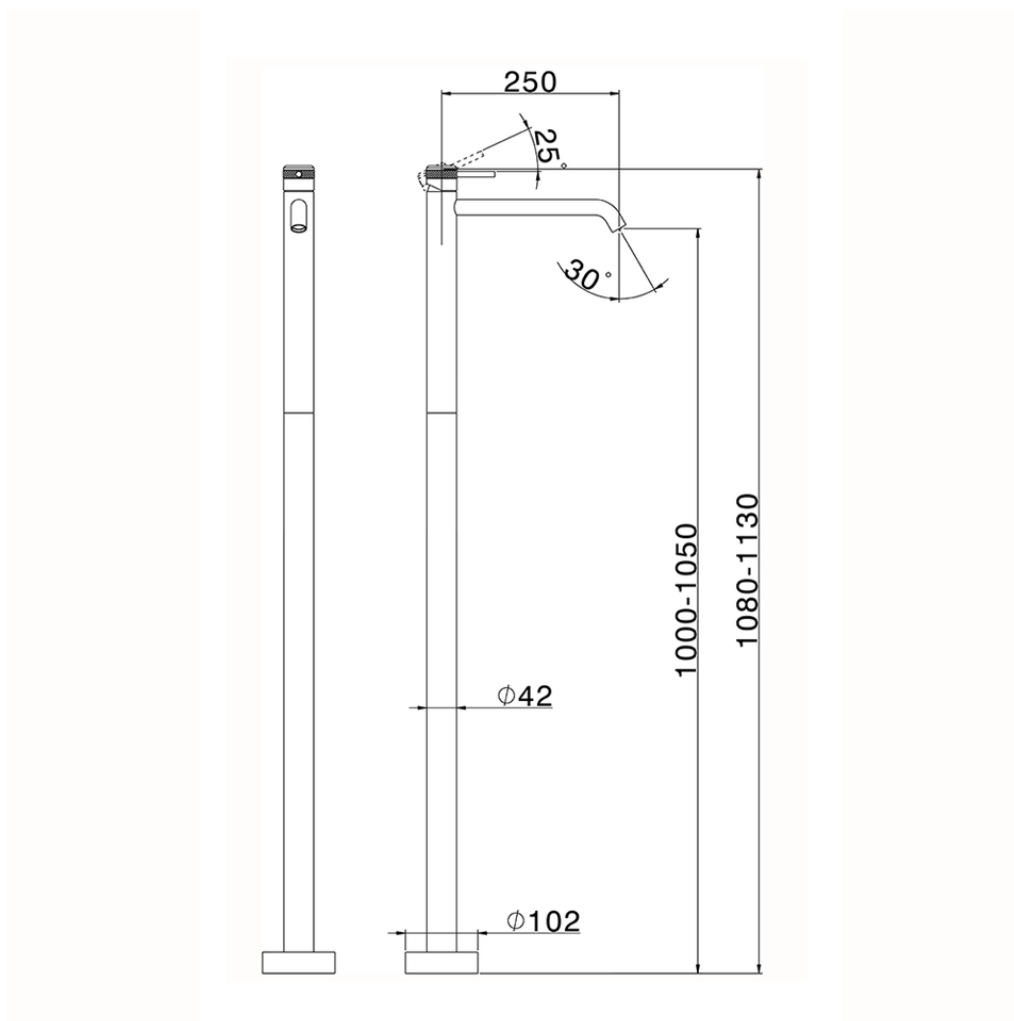

Parte externa monomando de suelo CHRONOS_CR014510

CR014510

<https://es.huberitalia.com/parte-externa-monomando-de-suelo-chronos-cr014510>

ZB004510

<https://es.huberitalia.com/parte-empotrada-monomando-free-standing-empotrado-zb004510>