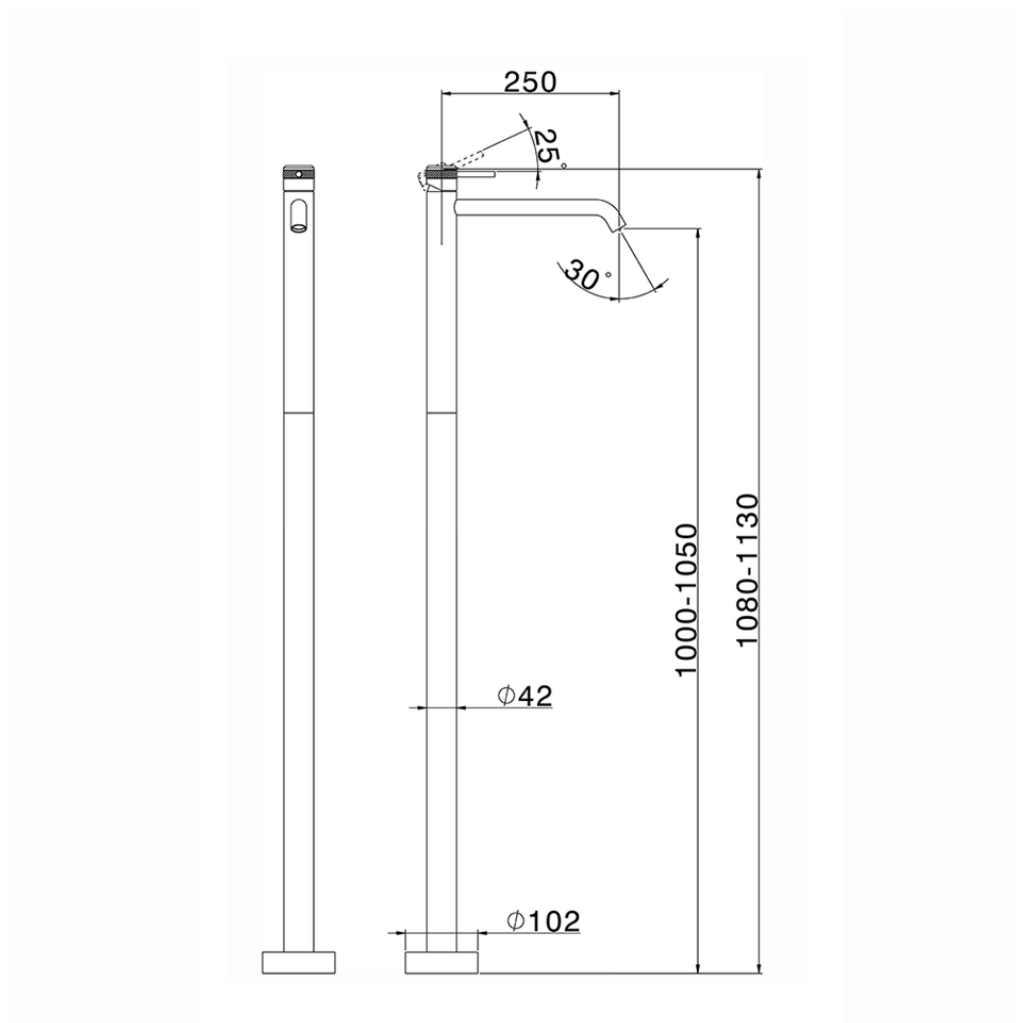

Parte externa monomando de suelo CHRONOS_CR014510

CR014510

<https://es.huberitalia.com/parte-externa-monomando-de-suelo-chronos-cr014510>

ZB004510

<https://es.huberitalia.com/parte-empotrada-monomando-free-standing-empotrado-zb004510>