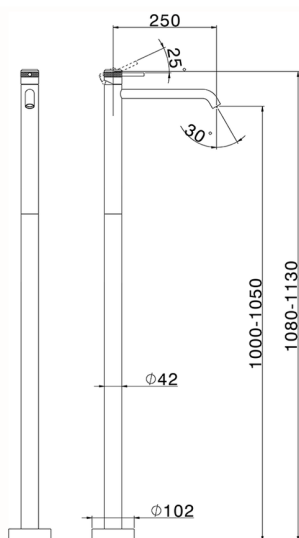

## Parte externa monomando de suelo CHRONOS\_CR014510

MODELO **CR014510**

Parte externa monomando de suelo, sin parte empotrada, para art. ZB004510

### CARACTERÍSTICAS

Recambio Cartucho **ZZ99672000**

**Cartucho Monomando 35 mm**

Instalación **Empotrado**

Empotrado 1 **ZB004510**