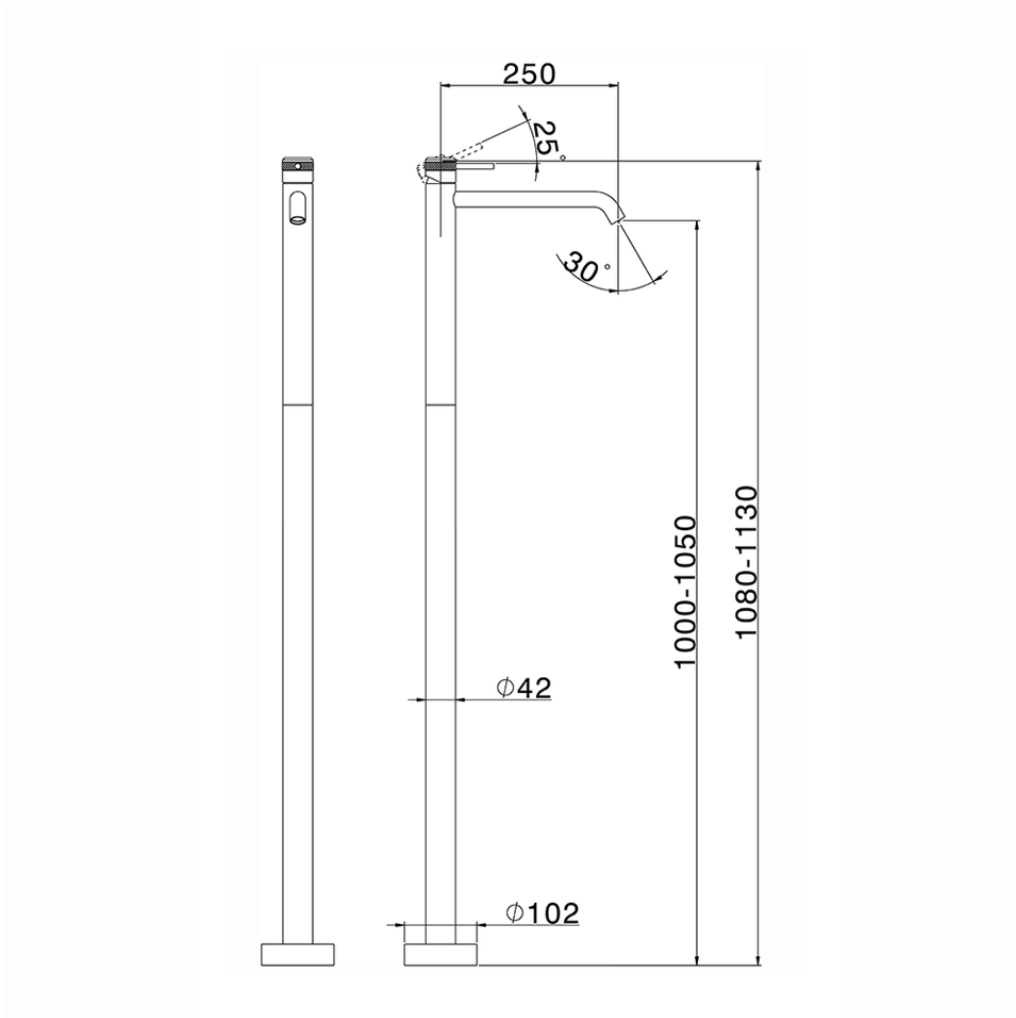

Parte externa monomando de suelo CHRONOS_CR014510

CR014510

<https://es.huberitalia.com/parte-externa-monomando-de-suelo-chronos-cr014510>

ZB004510

<https://es.huberitalia.com/parte-empotrada-monomando-free-standing-empotrado-zb004510>