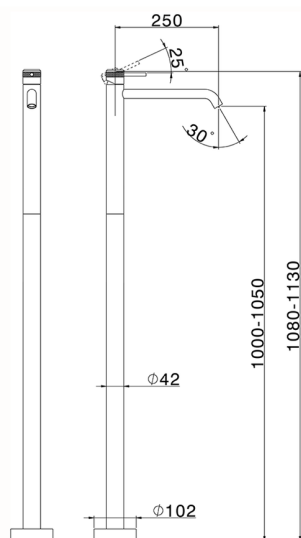

## Parte externa monomando de suelo CHRONOS\_CR014510

MODELO **CR014510**

Parte externa monomando de suelo, sin parte empotrada, para art. ZB004510

### CARACTERÍSTICAS

Recambio Cartucho **ZZ99672000**

**Cartucho Monomando 35 mm**

Instalación **Empotrado**

Empotrado 1 **ZB004510**

### EcoStop

La función EcoStop limita el caudal del agua aproximadamente el 50% de la salida máxima con una leve resistencia en la maneta. Basta con empujar ligeramente más allá de la mitad del tope sólo cuando se requiera la salida máxima de agua. Esto permitirá ahorrar hasta un 50% de agua.