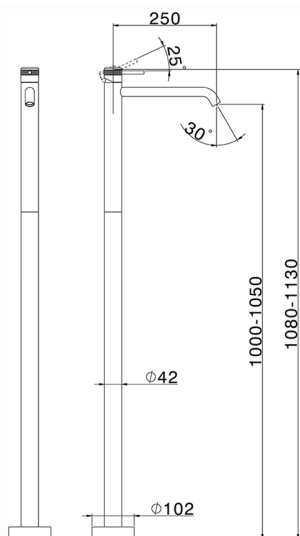

Parte externa monomando de suelo CHRONOS_CR014510

MODELO **CR014510**

Parte externa monomando de suelo, sin parte empotrada, para art. ZB004510

ACABADOS DISPONIBLES

-  **21** 21 Cromo
-  **2F** 2F Níquel Cepillado
-  **2Q** 2Q Black Titanium

CARACTERÍSTICAS

Recambio Cartucho **ZZ99672000**

Cartucho Monomando 35 mm

Instalación **Empotrado**

Empotrado 1 **ZB004510**

EcoStop

La función EcoStop limita el caudal del agua aproximadamente el 50% de la salida máxima con una leve resistencia en la maneta. Basta con empujar ligeramente más allá de la mitad del tope sólo cuando se requiera la salida máxima de agua. Esto permitirá ahorrar hasta un 50% de agua.

Parte empotrada monomando free-standing EMPOTRADO_ZB004510

MODELO **ZB004510**

Parte empotrada de suelo, para monomando free-standing

ACABADOS DISPONIBLES

04 04 Sin Acabado

CARACTERÍSTICAS

Instalación	Empotrado
Empotrado	1