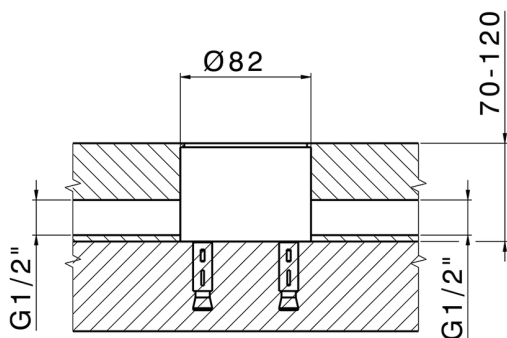

## Parte externa monomando de suelo CHRONOS\_CR014510

MODELO **CR014510**

Parte externa monomando de suelo, sin parte empotrada, para art. ZB004510

Parte empotrada monomando free-standing EMPOTRADO\_ZB004510

MODELO **ZB004510**

Parte empotrada de suelo, para monomando free-standing

ACABADOS DISPONIBLES

 **04** 04 Sin Acabado

CARACTERÍSTICAS

Instalación	<b>Empotrado</b>
Empotrado	<b>1</b>