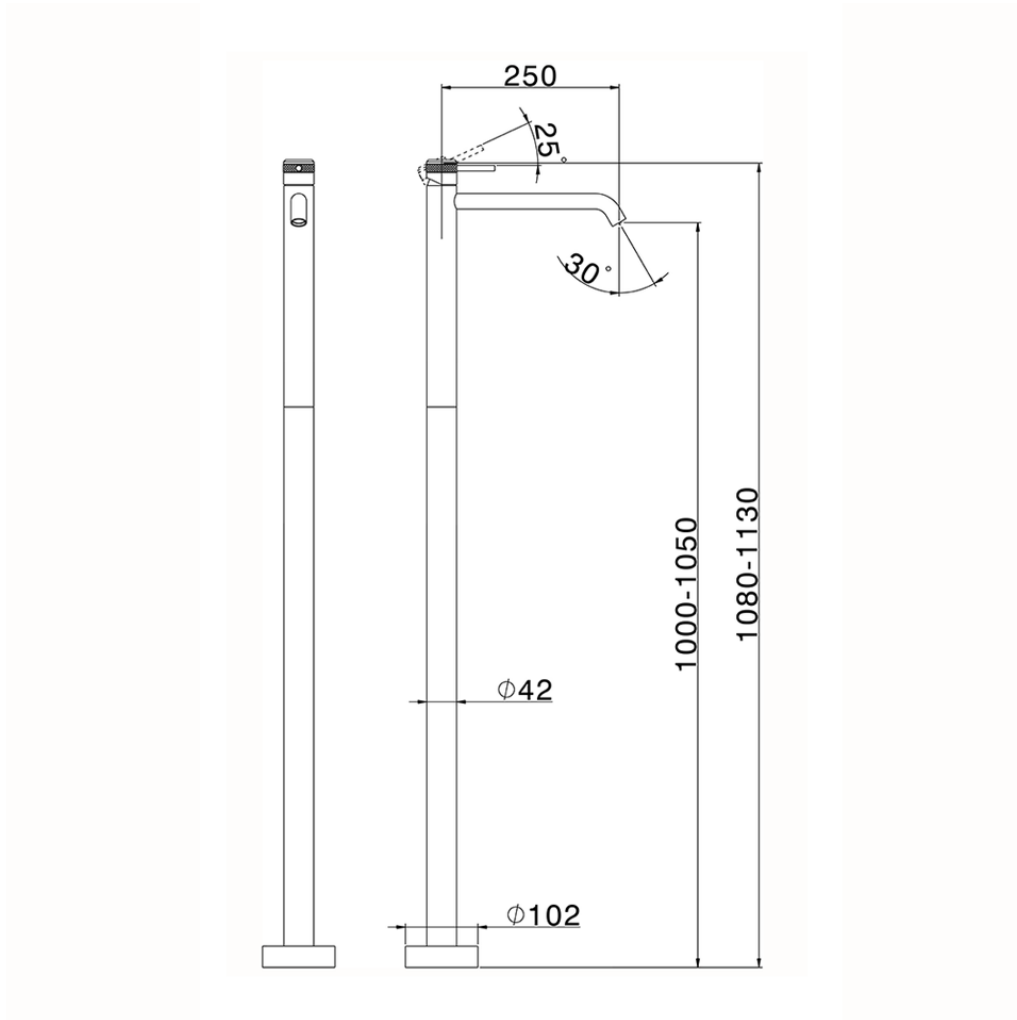

Parte externa monomando de suelo CHRONOS_CR014510

CR014510

<https://es.huberitalia.com/parte-externa-monomando-de-suelo-chronos-cr014510>

ZB004510

<https://es.huberitalia.com/parte-empotrada-monomando-free-standing-empotrado-zb004510>