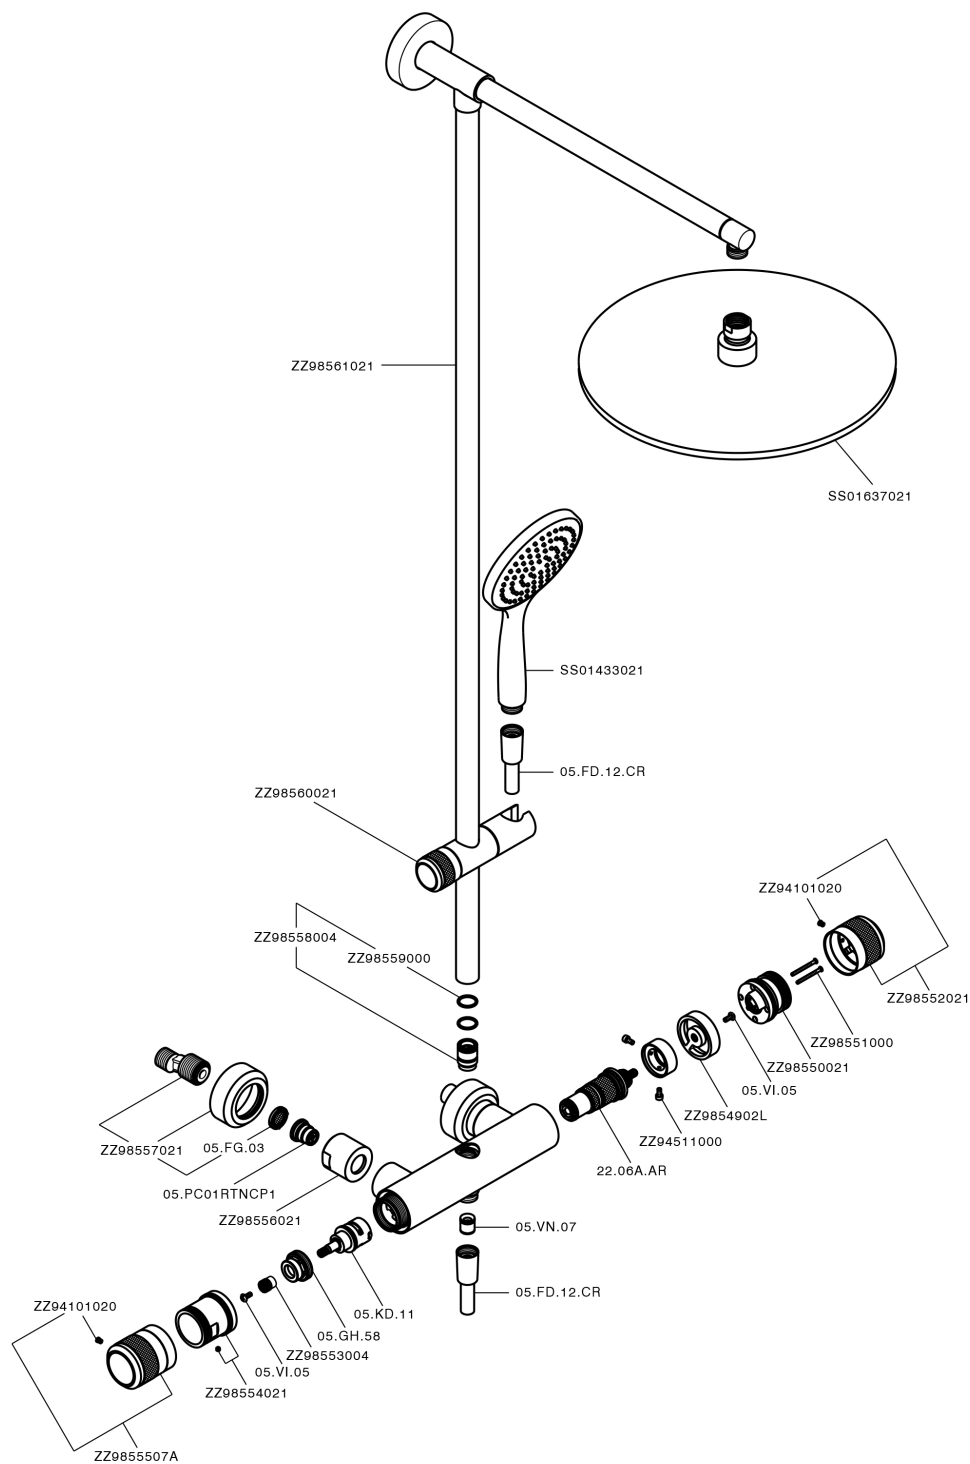

## Columna termostática ducha 2 funciones CHRONOS\_CRC78010

CRC78010

<https://es.huberitalia.com/columna-termostatica-ducha-2-funciones-chronos-crc78010>

2025-04-12