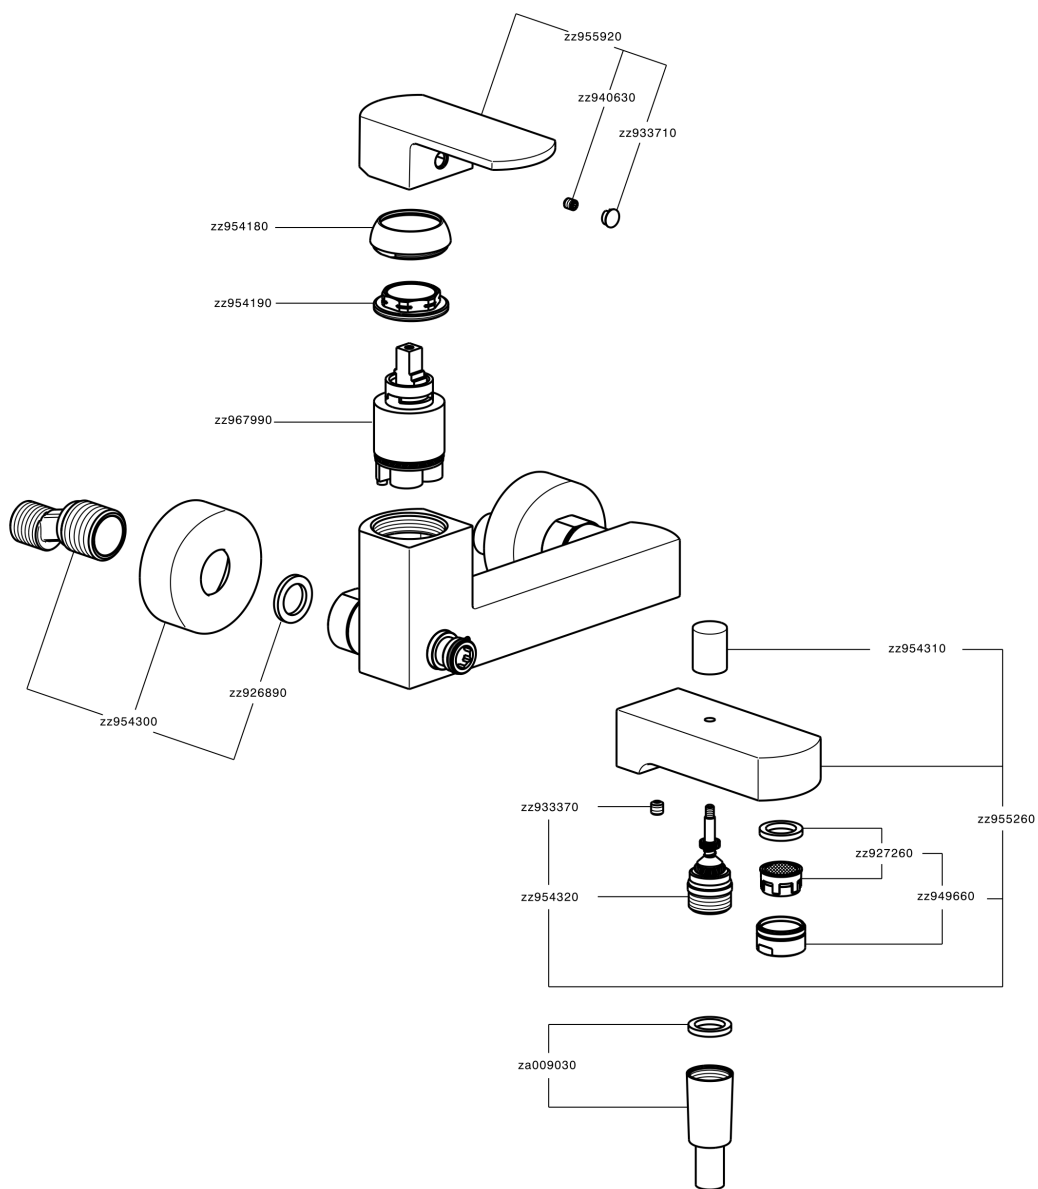

## Bañera monomando DADO\_DD000130

MODELO **DD000130**

Bañera monomando, sin conjunto ducha, conexión para flexible 1/2" M

### ACABADOS DISPONIBLES

-  **21** 21 Cromo
-  **2B** 2B Níquel Brillo
-  **2F** 2F Níquel Cepillado
-  **40** 40 Negro Mate
-  **4Q** 4Q Blanco Mate

### CARACTERÍSTICAS

Recambio Cartucho **ZZ96799000**

**Cartucho Monomando 35 mm**

## Bañera monomando DADO\_DD000130

DD000130

<https://es.huberitalia.com/banera-monomando-dado-dd000130>

2024-12-22