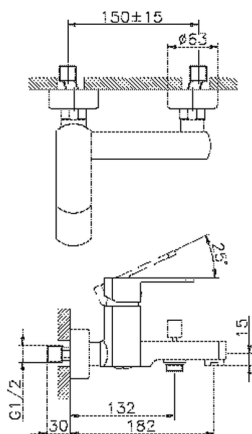

## Bañera monomando DADO\_DD000130

MODELO **DD000130**

Bañera monomando, sin conjunto ducha, conexión para flexible 1/2" M

### CARACTERÍSTICAS

Recambio Cartucho **ZZ96799000**

**Cartucho Monomando 35 mm**