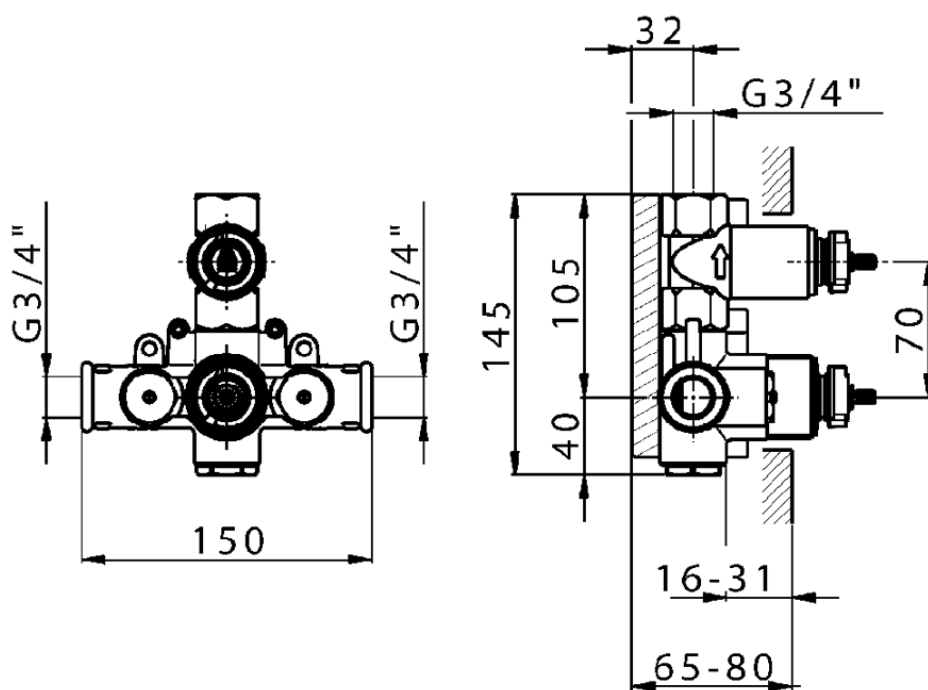

Parte externa termostático ducha emp. 1 salida THERMO_VT007280

VT007280

<https://es.huberitalia.com/parte-externa-termostatico-ducha-emp-1-salida-thermo-vt007280>

ZB007341

<https://es.huberitalia.com/parte-empotrada-termostatico-ducha-1-salida-empotrado-zb007341>

ZB007281

<https://es.huberitalia.com/parte-empotrada-termostatico-ducha-1-salida-empotrado-zb007281>

2024-11-23