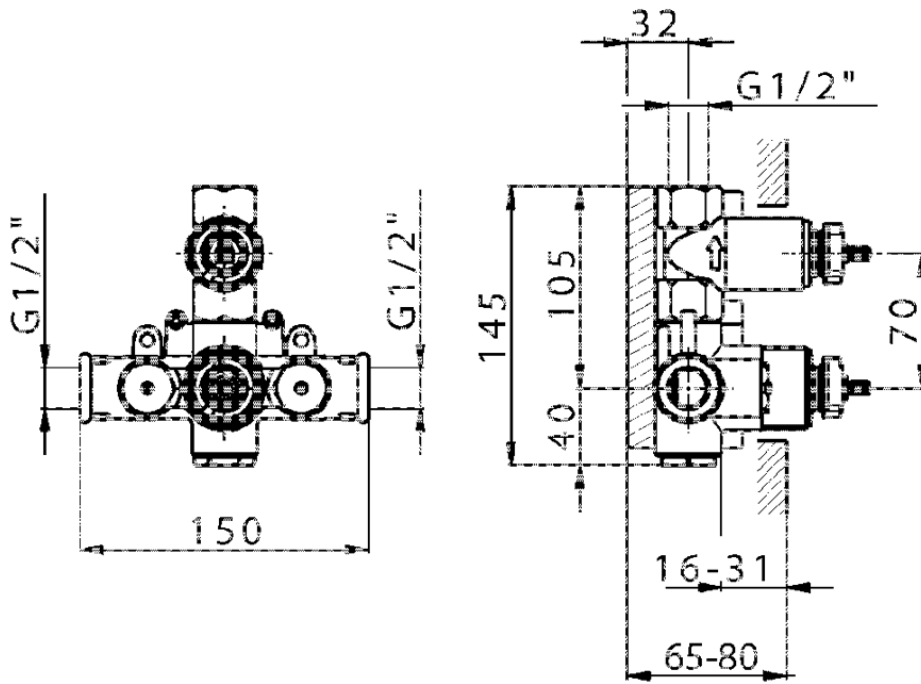

Parte externa termostático ducha emp. 1 salida THERMO_VT007280

VT007280

<https://es.huberitalia.com/parte-externa-termostatico-ducha-emp-1-salida-thermo-vt007280>

ZB007341

<https://es.huberitalia.com/parte-empotrada-termostatico-ducha-1-salida-empotrado-zb007341>

ZB007281

<https://es.huberitalia.com/parte-empotrada-termostatico-ducha-1-salida-empotrado-zb007281>

2024-11-23