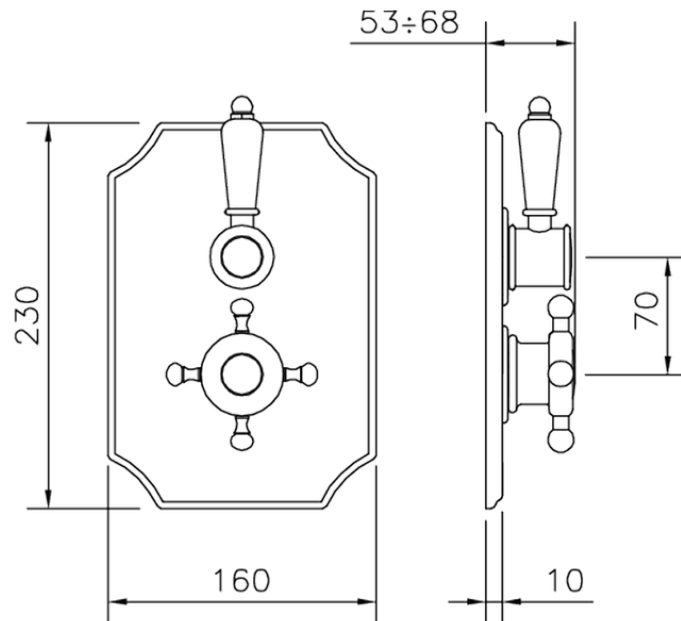

Parte externa termostático ducha emp. 1 salida THERMO_VT007280

VT007280

<https://es.huberitalia.com/parte-externa-termostatico-ducha-emp-1-salida-thermo-vt007280>

ZB007341

<https://es.huberitalia.com/parte-empotrada-termostatico-ducha-1-salida-empotrado-zb007341>

ZB007281

<https://es.huberitalia.com/parte-empotrada-termostatico-ducha-1-salida-empotrado-zb007281>

2024-11-23