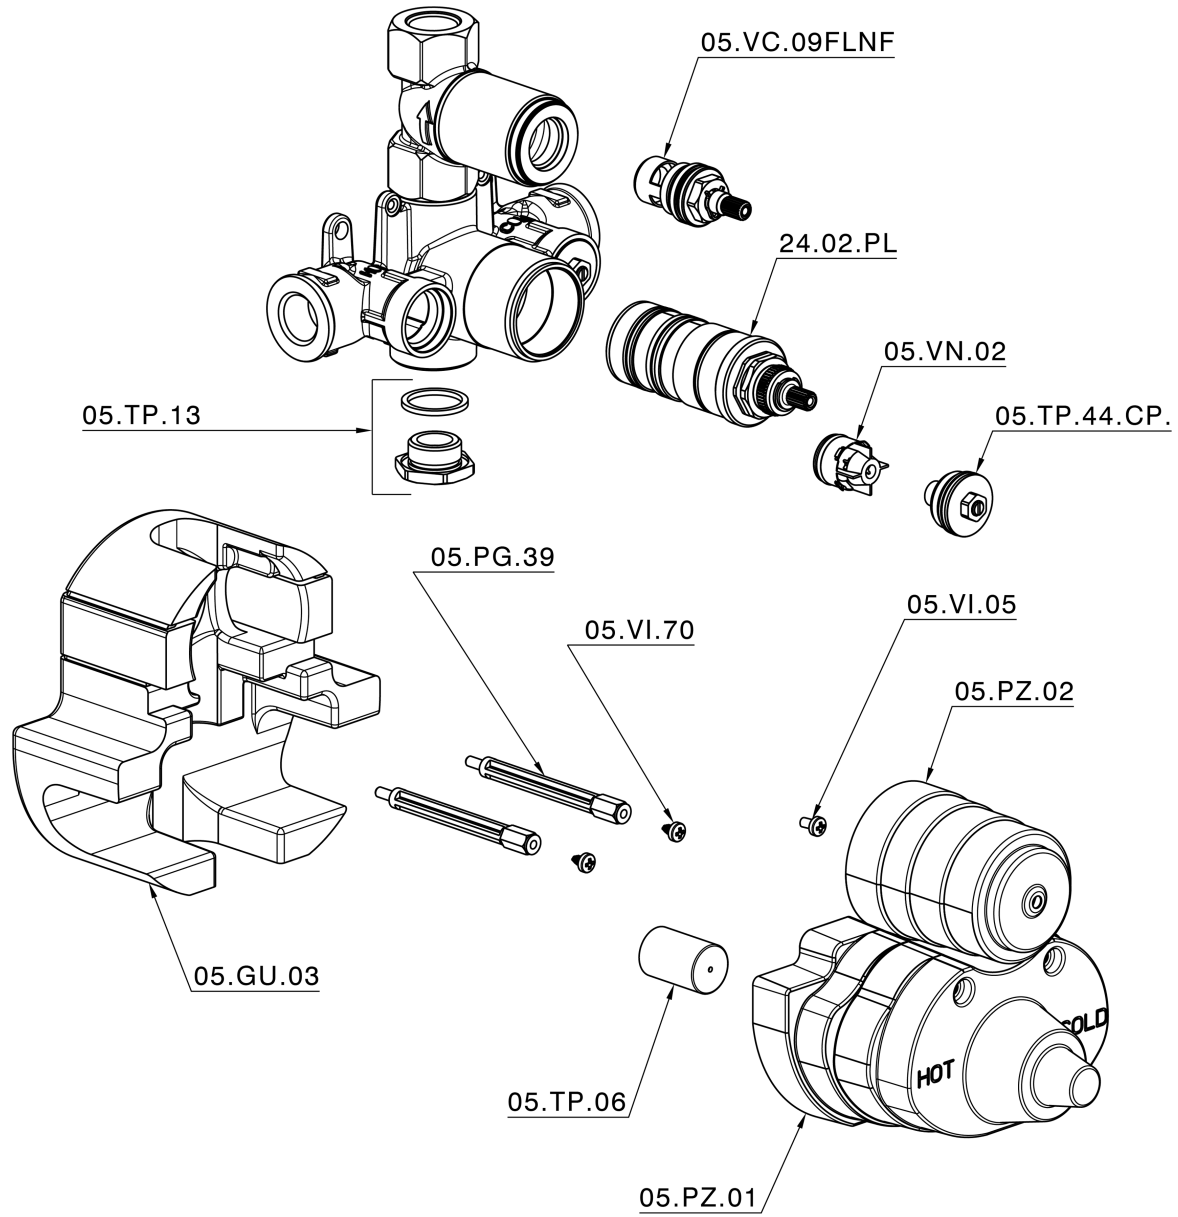

Parte esterna termostático ducha emp. 1 salida THERMO_VT007280

VT007280

<https://es.huberitalia.com/parte-externa-termostatico-ducha-emp-1-salida-thermo-vt007280>

Parte empotrada termostático ducha 1 salida EMPOTRADO_ZB007341

ZB007341

<https://es.huberitalia.com/parte-empotrada-termostatico-ducha-1-salida-empotrado-zb007341>

Parte empotrada termostático ducha 1 salida EMPOTRADO_ZB007281

ZB007281

<https://es.huberitalia.com/parte-empotrada-termostatico-ducha-1-salida-empotrado-zb007281>