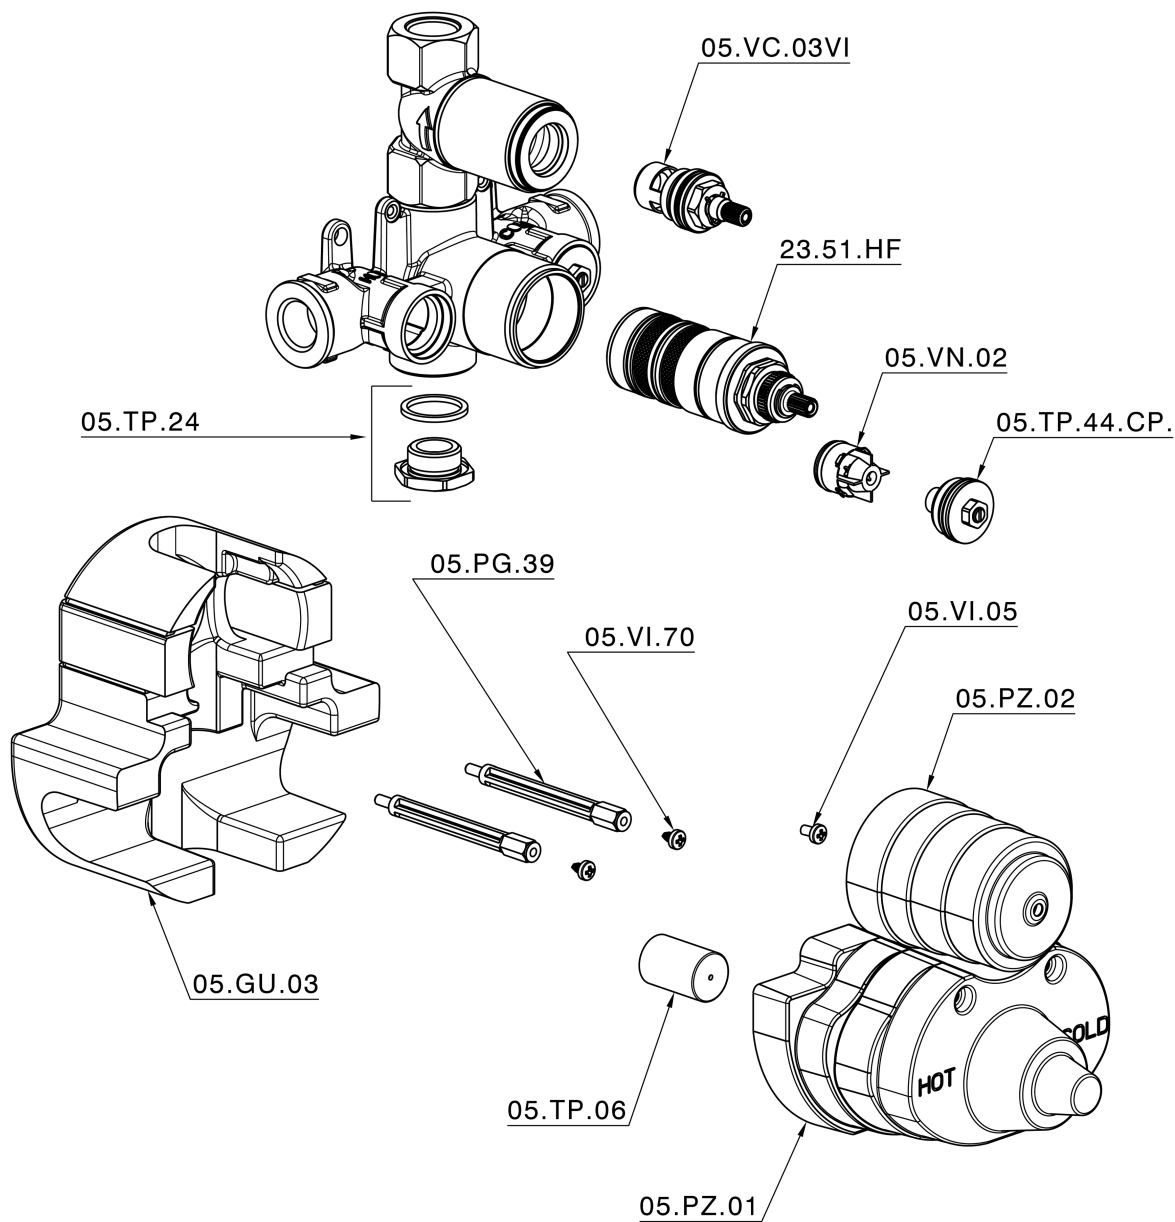

Parte esterna termostático ducha emp. 1 salida THERMO_VT007280

VT007280

<https://es.huberitalia.com/parte-externa-termostatico-ducha-emp-1-salida-thermo-vt007280>

Parte empotrada termostático ducha 1 salida EMPOTRADO_ZB007341

ZB007341

<https://es.huberitalia.com/parte-empotrada-termostatico-ducha-1-salida-empotrado-zb007341>

Parte empotrada termostático ducha 1 salida EMPOTRADO_ZB007281

ZB007281

<https://es.huberitalia.com/parte-empotrada-termostatico-ducha-1-salida-empotrado-zb007281>