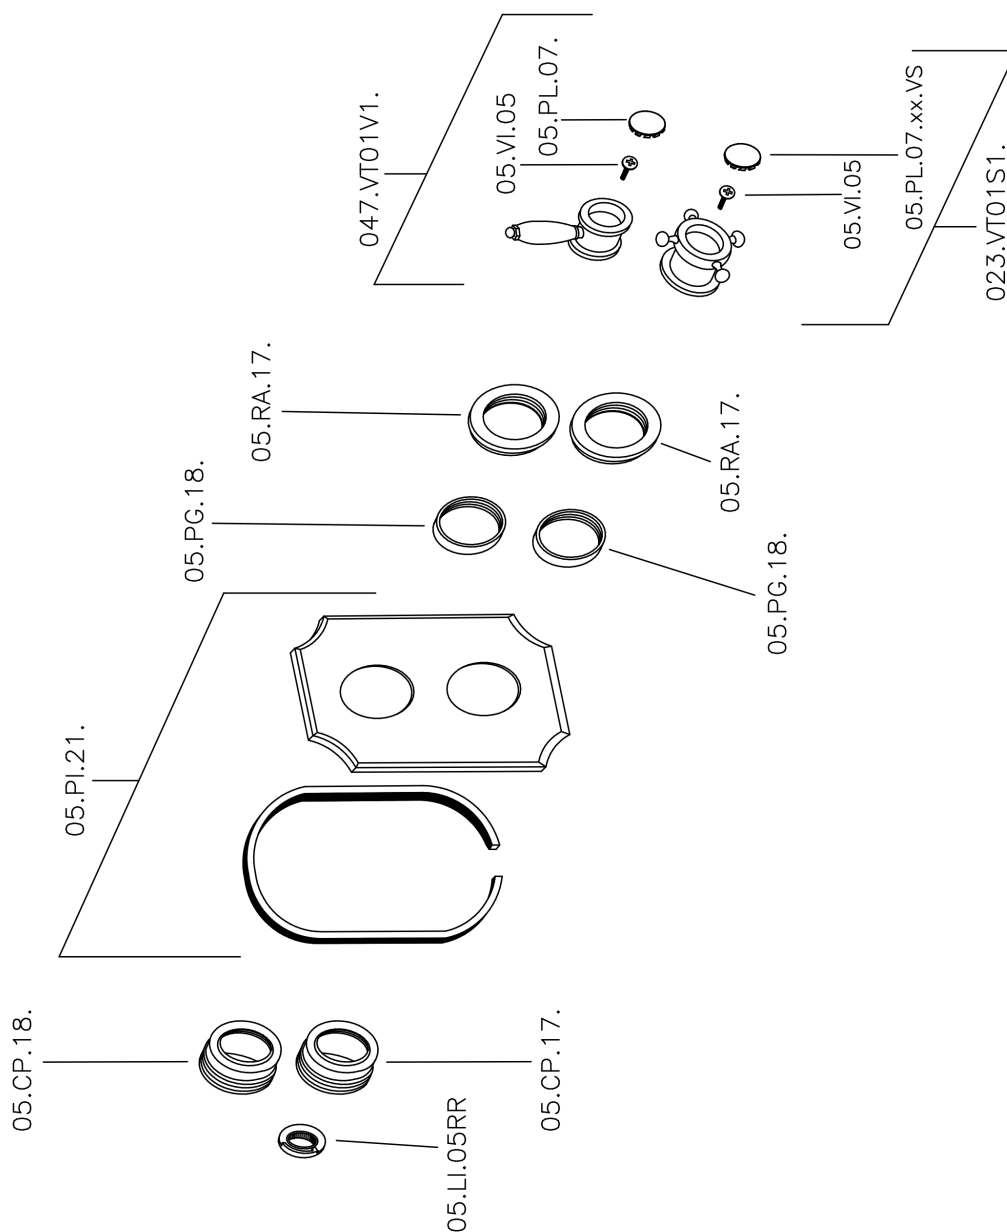

Parte esterna termostático ducha emp. 1 salida THERMO_VT007280

VT007280

<https://es.huberitalia.com/parte-externa-termostatico-ducha-emp-1-salida-thermo-vt007280>

Parte empotrada termostático ducha 1 salida EMPOTRADO_ZB007341

ZB007341

<https://es.huberitalia.com/parte-empotrada-termostatico-ducha-1-salida-empotrado-zb007341>

Parte empotrada termostático ducha 1 salida EMPOTRADO_ZB007281

ZB007281

<https://es.huberitalia.com/parte-empotrada-termostatico-ducha-1-salida-empotrado-zb007281>