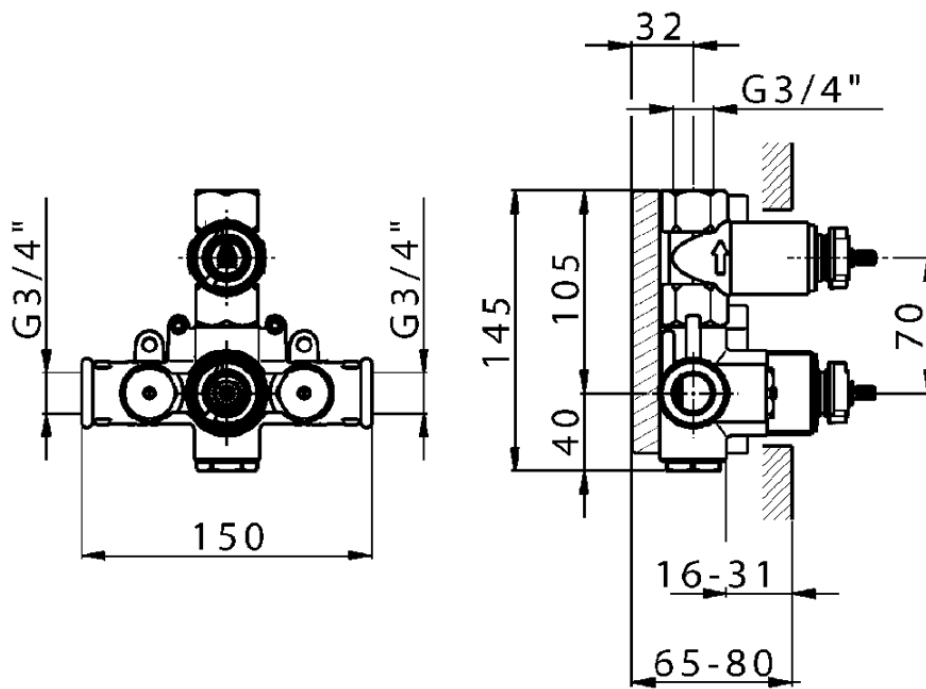

Parte externa termostático ducha emp. 1 salida THERMO_VT007280

VT007280

<https://es.huberitalia.com/parte-externa-termostatico-ducha-emp-1-salida-thermo-vt007280>

ZB007341

<https://es.huberitalia.com/parte-empotrada-termostatico-ducha-1-salida-empotrado-zb007341>

ZB007281

<https://es.huberitalia.com/parte-empotrada-termostatico-ducha-1-salida-empotrado-zb007281>

2024-11-23