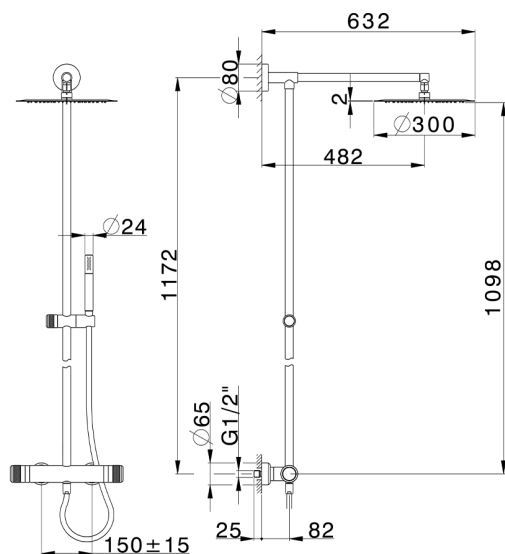

## Columna termostática ducha 2 funciones COLUMNS\_CRC78050

MODELO **CRC78050**

Columna termostática ducha 2 funciones, devia stop 2 salidas, columna fija, soporte duchita corredizo, duchita una función minimal Ø24mm de Latón, rociador redondo Ø 300 mm de INOX, flexible liso SUPREME 150 cm

ACABADOS DISPONIBLES

**21** 21 Cromo

CARACTERÍSTICAS

Recambio Cartucho **22.04A.AR - ZZ97279004**

**Cartucho Termostático Argo 2 (filtro lungo)**

### DeviaStop

La tecnología Huber DeviaStop le permite ajustar el caudal de agua y dirigirla hacia la salida elegida (rociador superior, ducha de mano, etc.).