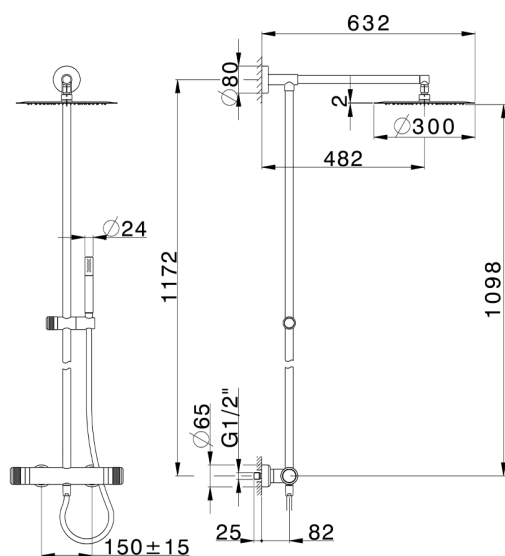

Columna termostática ducha 2 funciones COLUMNS_CRC78050

MODELO **CRC78050**

Columna termostática ducha 2 funciones, devia stop 2 salidas, columna fija, soporte duchita corredizo, duchita una función minimal Ø24mm de Latón, rociador redondo Ø 300 mm de INOX, flexible liso SUPREME 150 cm

ACABADOS DISPONIBLES

CARACTERÍSTICAS

Recambio Cartucho **22.04A.AR - ZZ97279004**

Cartucho Termostático Argo 2 (filtro lungo)

DeviaStop

La tecnología Huber DeviaStop le permite ajustar el caudal de agua y dirigirla hacia la salida elegida (rociador superior, ducha de mano, etc.).