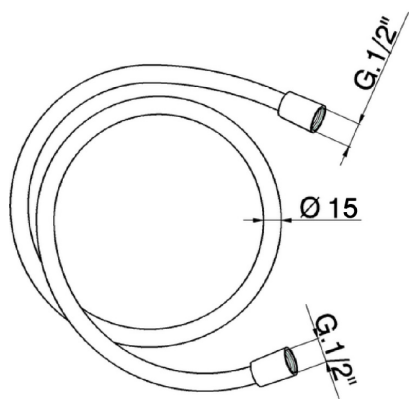

Flexible liso SUPREME 200 cm SHOWER_ZB009090

MODELO **ZB009090**

Flexible liso SUPREME 200 cm

ACABADOS DISPONIBLES

-  **21** 21 Cromo
-  **40** 40 Negro Mate
-  **4Q** 4Q Blanco Mate

CARACTERÍSTICAS

2026-06-15