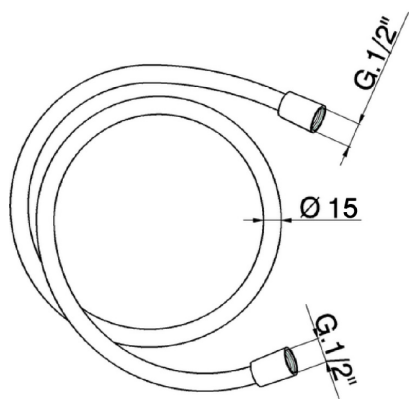

Flexible liso SUPREME 200 cm SHOWER_ZB009090

MODELO **ZB009090**

Flexible liso SUPREME 200 cm

ACABADOS DISPONIBLES

-  **21** 21 Cromo
-  **40** 40 Negro Mate
-  **4Q** 4Q Blanco Mate

CARACTERÍSTICAS

2026-04-10