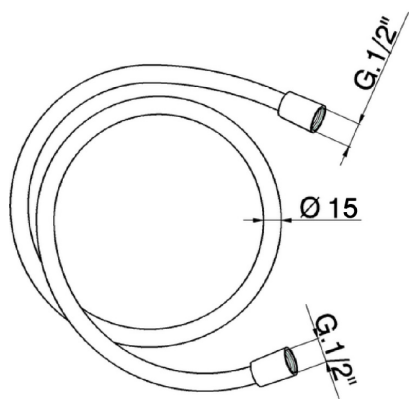

Flexible liso SUPREME 200 cm SHOWER_ZB009090

MODELO **ZB009090**

Flexible liso SUPREME 200 cm

ACABADOS DISPONIBLES

-  **21** 21 Cromo
-  **40** 40 Negro Mate
-  **4Q** 4Q Blanco Mate

CARACTERÍSTICAS

2026-06-13