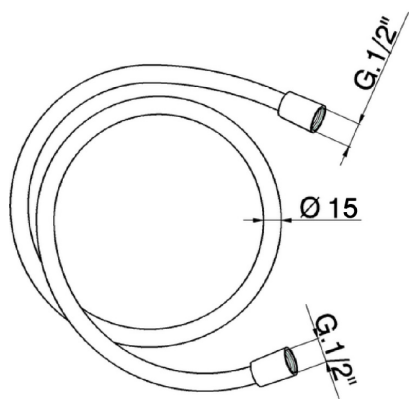

## Flexible liso SUPREME 200 cm SHOWER\_ZB009090

MODELO **ZB009090**

Flexible liso SUPREME 200 cm

ACABADOS DISPONIBLES

-  **21** 21 Cromo
-  **40** 40 Negro Mate
-  **4Q** 4Q Blanco Mate

CARACTERÍSTICAS

2026-04-10