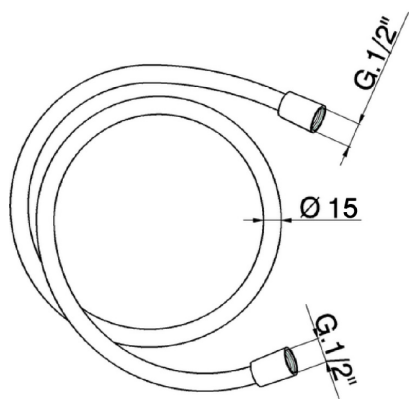

Flexible liso SUPREME 200 cm SHOWER_ZB009090

MODELO **ZB009090**

Flexible liso SUPREME 200 cm

ACABADOS DISPONIBLES

-  **21** 21 Cromo
-  **40** 40 Negro Mate
-  **4Q** 4Q Blanco Mate

CARACTERÍSTICAS

2026-05-02