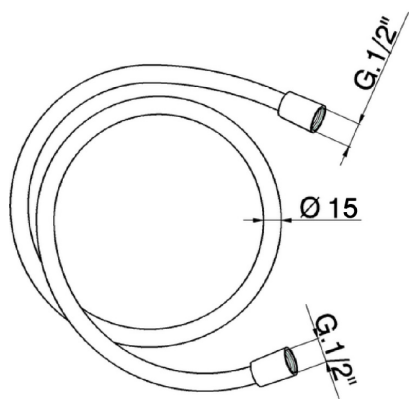

Flexible liso SUPREME 200 cm SHOWER_ZB009090

MODELO **ZB009090**

Flexible liso SUPREME 200 cm

ACABADOS DISPONIBLES

-  **21** 21 Cromo
-  **40** 40 Negro Mate
-  **4Q** 4Q Blanco Mate

CARACTERÍSTICAS

2026-06-10