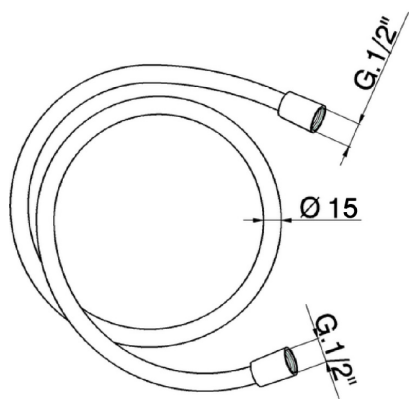

Flexible liso SUPREME 200 cm SHOWER_ZB009090

MODELO **ZB009090**

Flexible liso SUPREME 200 cm

ACABADOS DISPONIBLES

-  **21** 21 Cromo
-  **40** 40 Negro Mate
-  **4Q** 4Q Blanco Mate

CARACTERÍSTICAS

2026-04-11