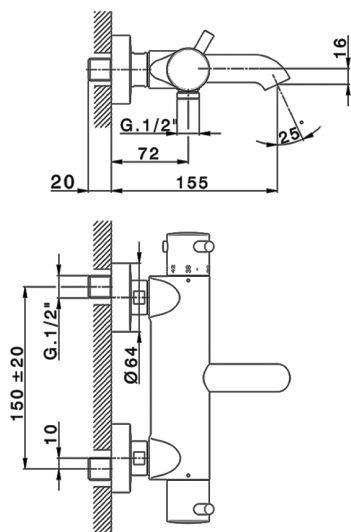

Bañera termostática NUOVA KIRUNA_K2T23016

MODELO **K2T23016**

Bañera termostática, sin conjunto ducha

ACABADOS DISPONIBLES

-  **21** 21 Cromo
-  **26** 26 Cobre Viejo
-  **2F** 2F Níquel Cepillado
-  **2W** 2W Oro Cepillado
-  **40** 40 Negro Mate
-  **4Q** 4Q Blanco Mate

CARACTERÍSTICAS

Recambio Cartucho **24.04A.PP**

Cartucho Termostático Plus P 8X20

DeviaStop

La tecnología Huber DeviaStop le permite ajustar el caudal de agua y dirigirla hacia la salida elegida (rociador superior, ducha de mano, etc.).