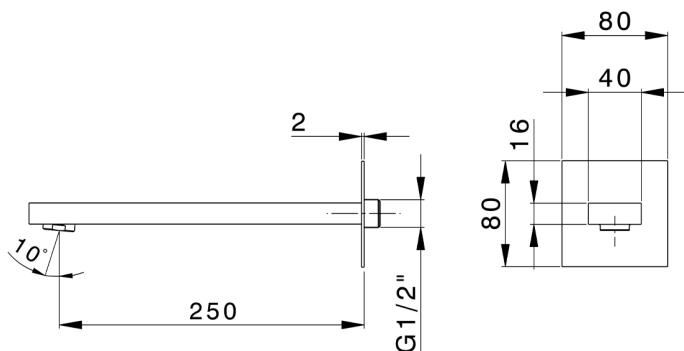

Caño de erogación NUOVA EGO_NE000241

MODELO **NE000241**

Caño de erogación, L.250 mm, conexión 1/2" M

ACABADOS DISPONIBLES

-  **21** 21 Cromo
-  **2F** 2F Níquel Cepillado
-  **40** 40 Negro Mate
-  **4Q** 4Q Blanco Mate