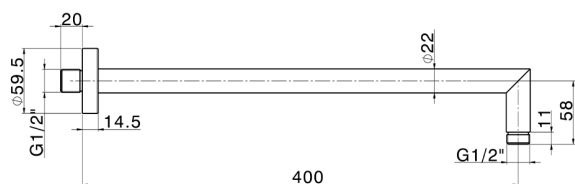

Brazo ducha SHOWER_SS013370

MODELO **SS013370**

Brazo ducha, L.400 mm D.20,5 mm, Latón

ACABADOS DISPONIBLES

-  **21** 21 Cromo
-  **2B** 2B Níquel Brillo
-  **2P** 2P Oro rosa
-  **40** 40 Negro Mate
-  **4Q** 4Q Blanco Mate
-  **2W** 2W Oro Cepillado