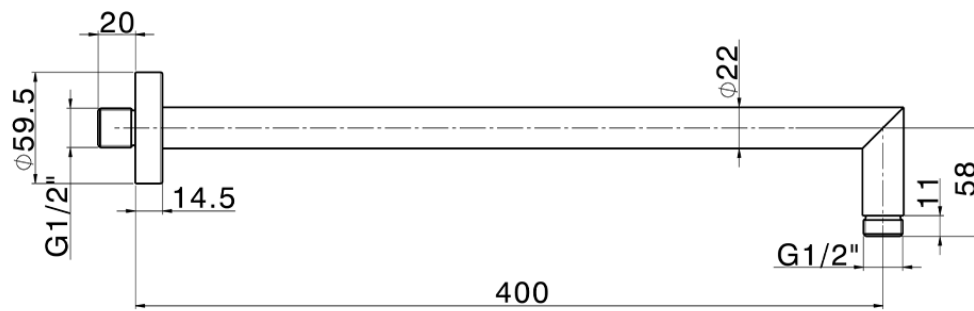

Brazo ducha SHOWER_SS013370

SS013370

<https://es.huberitalia.com/brazo-ducha-shower-ss013370>

2024-12-22