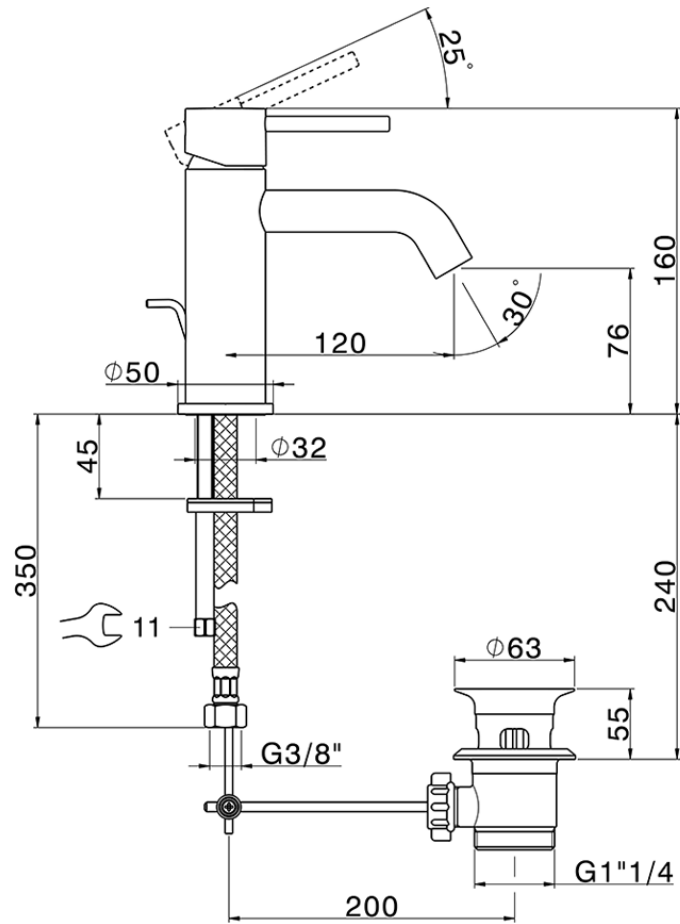

Lavabo monomando NUOVA KIRUNA_K2000510

K2000510

<https://es.huberitalia.com/lavabo-monomando-nuova-kiruna-k2000510>

2024-11-21