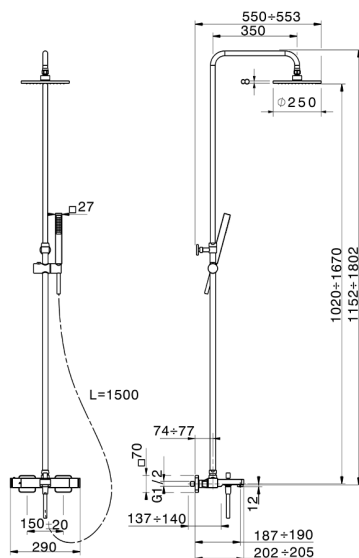

## Columna termostática bañera 3 funciones COLUMNS\_DDC83010

MODELO **DDC83010**

Columna termostática bañera 3 funciones, devia stop 2 salidas, columna telescópica, soporte duchita corredero, duchita una función minimal. cuadrada 27x27mm ABS, rociador cuadrado 250x250 mm es. 8 mm de Latón, flexible liso SILVERFLEX 150 cm

ACABADOS DISPONIBLES

**21** 21 Cromo

CARACTERÍSTICAS

Recambio Cartucho **22.04A.AR - ZZ97279004**

**Cartucho Termostático Argo 2 (filtro lungo)**

### DeviaStop

La tecnología Huber DeviaStop le permite ajustar el caudal de agua y dirigirla hacia la salida elegida (rociador superior, ducha de mano, etc.).