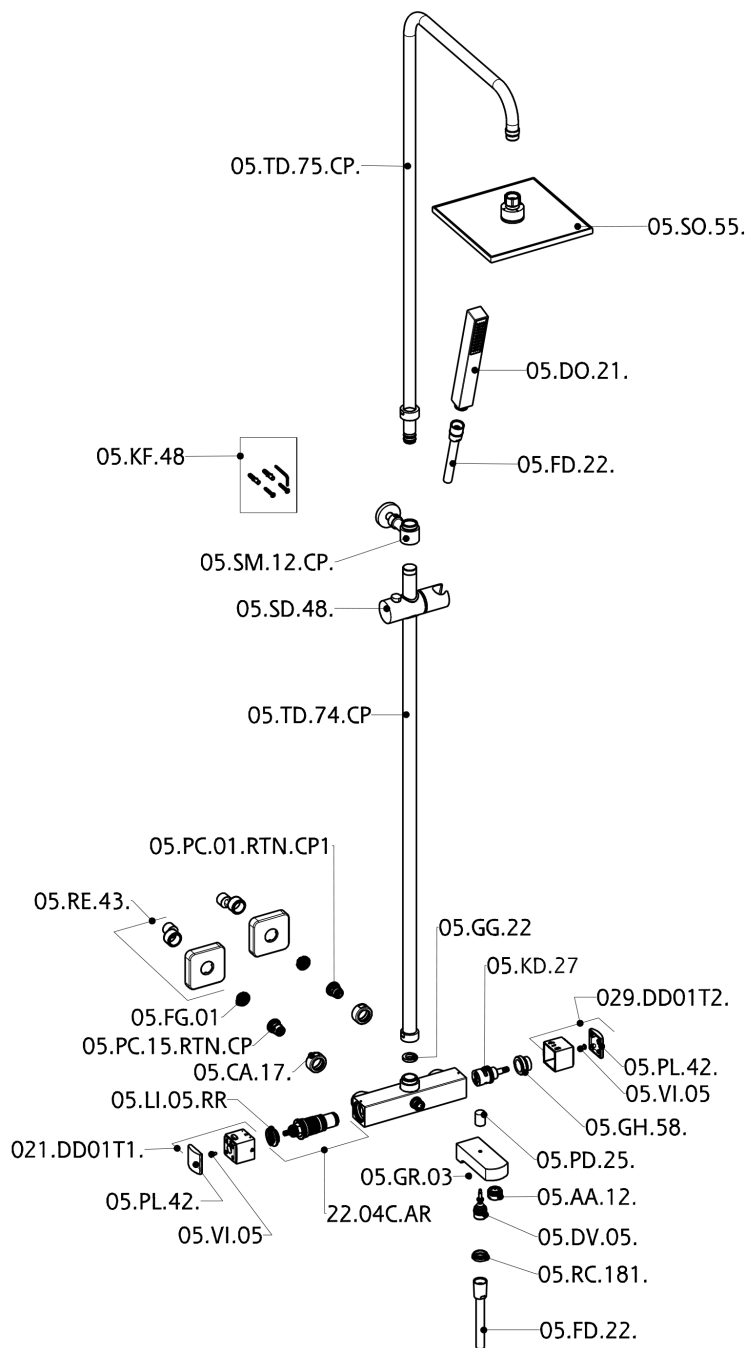

Columna termostática bañera 3 funciones COLUMNS_DDC83010

DDC83010

<https://es.huberitalia.com/columna-termostatica-banera-3-funciones-columns-ddc83010>

2026-06-13