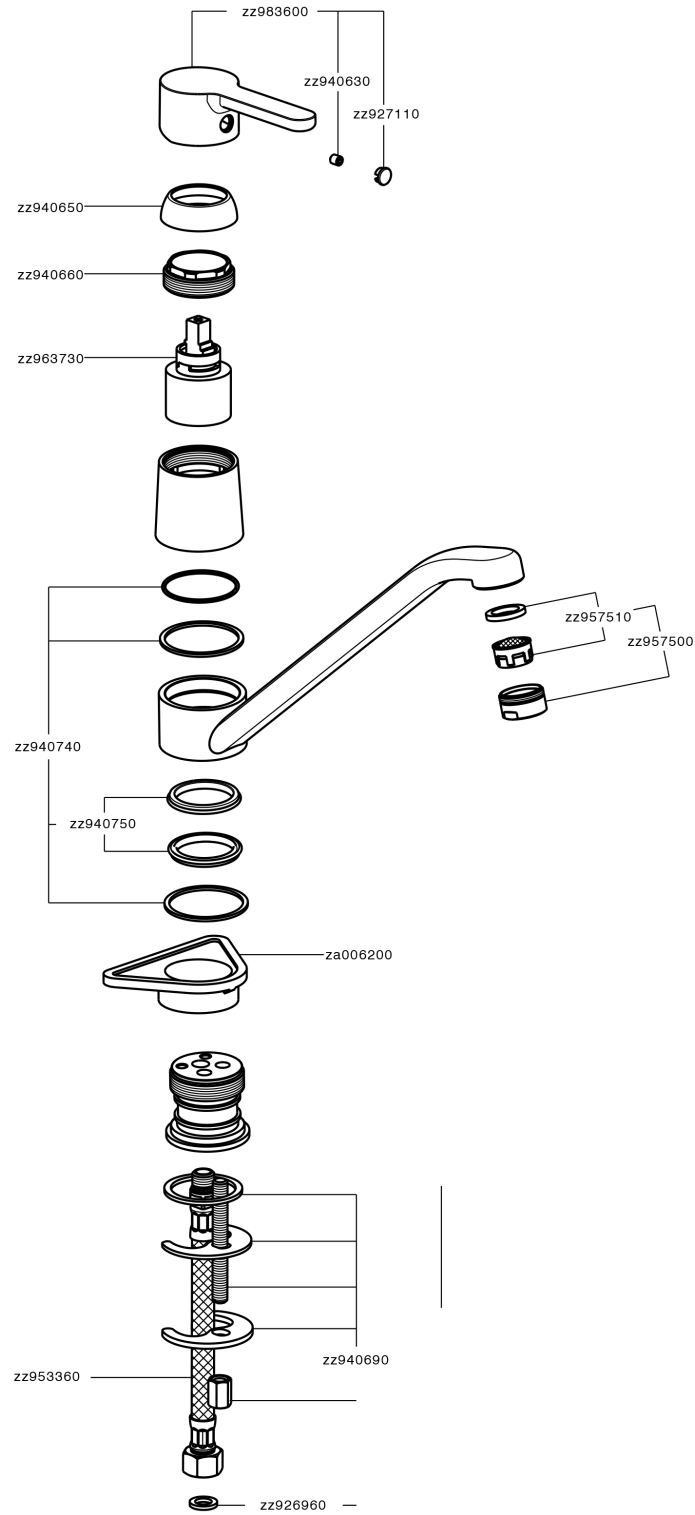

Fregadero monomando EnergySave KITCHEN_H2000585

H2000585

<https://es.huberitalia.com/fregadero-monomando-energysave-kitchen-h2000585>

2026-05-20