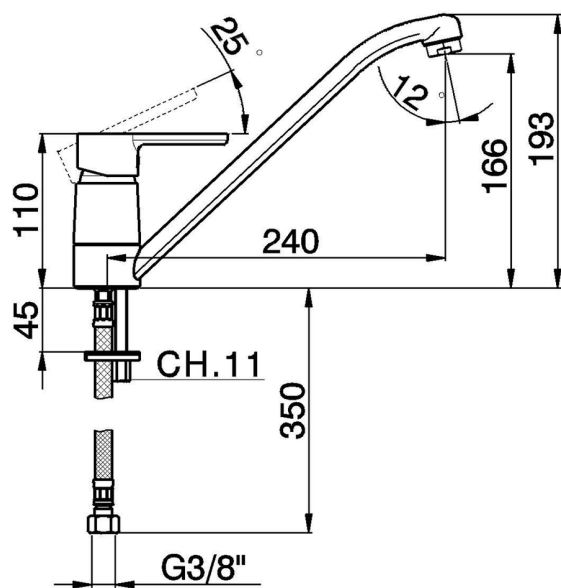

## Fregadero monomando EnergySave KITCHEN\_H2000585

MODELO **H2000585**

Fregadero monomando EnergySave, caño giratorio, latiguillos acero G.3/8"

ACABADOS DISPONIBLES

CARACTERÍSTICAS

Recambio Cartucho **ZZ96373000**

**Cartucho Monomando 35 mm**

### EcoStop

La función EcoStop limita el caudal del agua aproximadamente el 50% de la salida máxima con una leve resistencia en la maneta. Basta con empujar ligeramente más allá de la mitad del tope sólo cuando se requiera la salida máxima de agua. Esto permitirá ahorrar hasta un 50% de agua.