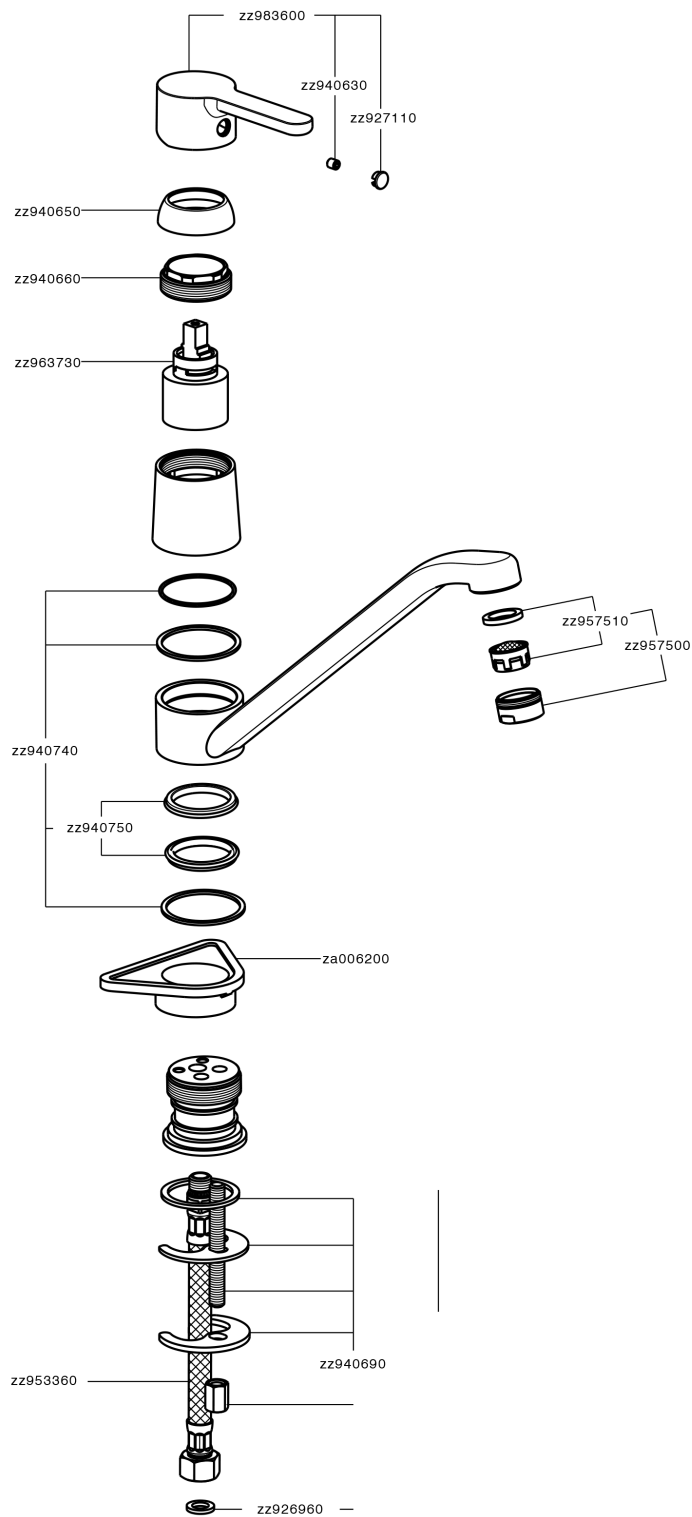

## Fregadero monomando EnergySave KITCHEN\_H2000585

MODELO **H2000585**

Fregadero monomando EnergySave, caño giratorio, latiguillos acero G.3/8"

ACABADOS DISPONIBLES

CARACTERÍSTICAS

Recambio Cartucho **ZZ96373000**

**Cartucho Monomando 35 mm**

### EcoStop

La función EcoStop limita el caudal del agua aproximadamente el 50% de la salida máxima con una leve resistencia en la maneta. Basta con empujar ligeramente más allá de la mitad del tope sólo cuando se requiera la salida máxima de agua. Esto permitirá ahorrar hasta un 50% de agua.

### EnergySave

Gracias al dispositivo EnergySave, si se acciona la maneta en la posición central únicamente saldrá agua fría, de modo que el calentador de agua no se pondrá en marcha y no se desperdiciará agua caliente, lo que supone un ahorro considerable de energía y costes. La temperatura puede ajustarse girando la maneta hacia la izquierda hasta alcanzar la temperatura deseada.