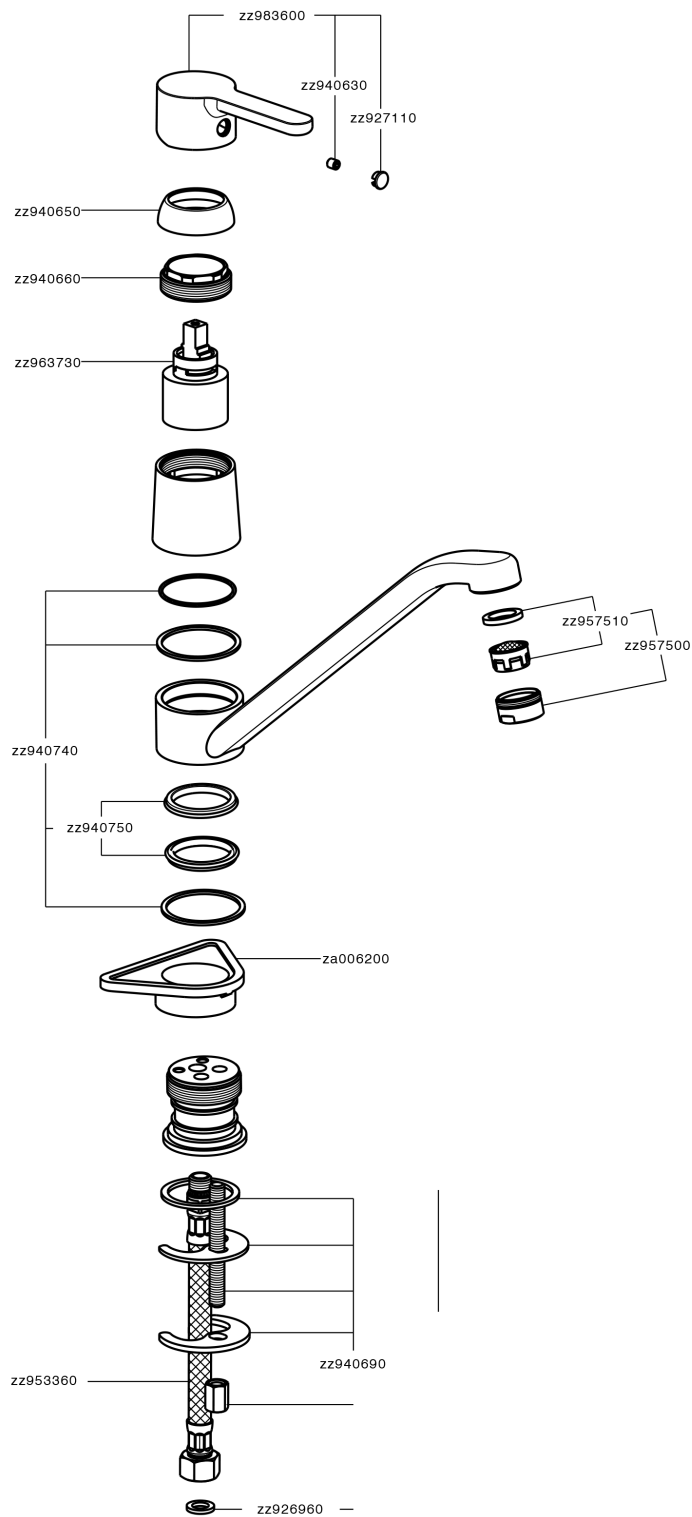

Fregadero monomando EnergySave KITCHEN_H2000585

H2000585

<https://es.huberitalia.com/fregadero-monomando-energysave-kitchen-h2000585>

2026-04-11