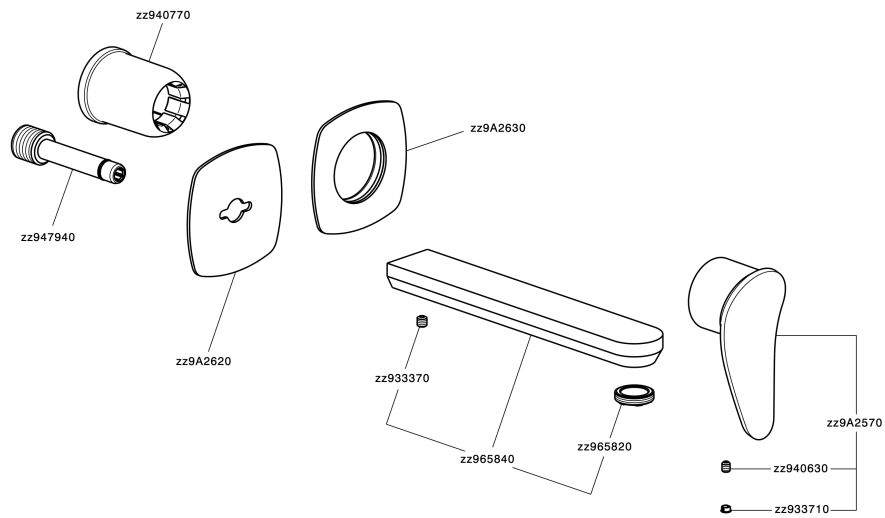

## Parte externa monomando lavabo de pared HARLOCK\_HC005511

HC005511

<https://es.huberitalia.com/parte-externa-monomando-lavabo-de-pared-harlock-hc005511>

## Parte empotrada monomando lavabo de pared Easy-Box EMPOTRADO\_ZB002450

ZB002450 <https://es.huberitalia.com/parte-empotrada-monomando-lavabo-de-pared-easy-box-empotrado-zb002450>

2026-07-01