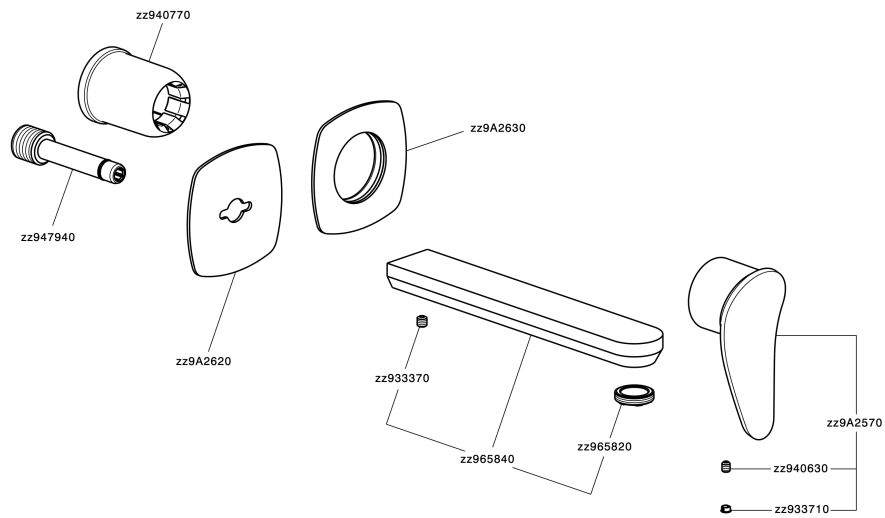

Parte externa monomando lavabo de pared HARLOCK_HC005511

HC005511

<https://es.huberitalia.com/parte-externa-monomando-lavabo-de-pared-harlock-hc005511>

Parte empotrada monomando lavabo de pared Easy-Box EMPOTRADO_ZB002450

ZB002450 <https://es.huberitalia.com/parte-empotrada-monomando-lavabo-de-pared-easy-box-empotrado-zb002450>

2026-06-10