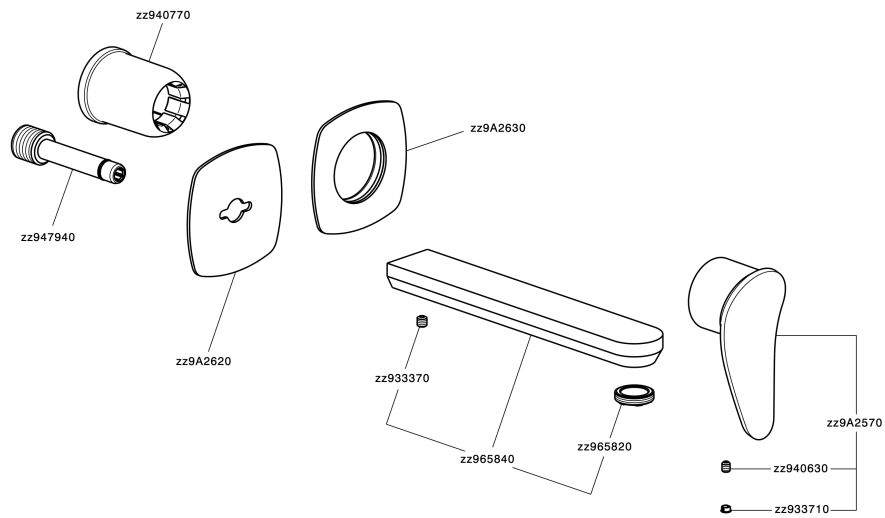

Parte externa monomando lavabo de pared HARLOCK_HC005511

HC005511

<https://es.huberitalia.com/parte-externa-monomando-lavabo-de-pared-harlock-hc005511>

Parte empotrada monomando lavabo de pared Easy-Box EMPOTRADO_ZB002450

ZB002450 <https://es.huberitalia.com/parte-empotrada-monomando-lavabo-de-pared-easy-box-empotrado-zb002450>

2026-04-29