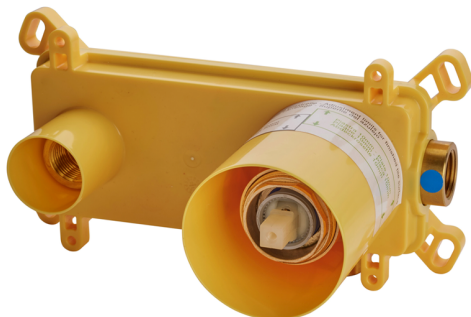

## Parte externa monomando lavabo de pared HARLOCK\_HC005511

MODELO **HC005511**

Parte externa monomando lavabo de pared, sin parte empotrada, caño L.200 mm, para art. Easy-Box ZB002450 y art. ZB025510

## Parte empotrada monomando lavabo de pared Easy-Box EMPOTRADO\_ZB002450

MODELO **ZB002450**

Parte empotrada monomando lavabo de pared Easy-Box, con caja de protección, sin parte externa

ACABADOS DISPONIBLES

CARACTERÍSTICAS

Instalación	<b>Empotrado</b>
Recambio Cartucho	<b>ZZ95409000</b>
<b>Cartucho Monomando 35 mm</b>	
Empotrado	<b>1</b>

Piastra/Plate/Plaque/Platte/Placa

2-3mm: XX 56-76  
10mm: XX 48-68

### DeviaStop

La tecnología Huber DeviaStop le permite ajustar el caudal de agua y dirigirla hacia la salida elegida (rociador superior, ducha de mano, etc.).

2026-04-30