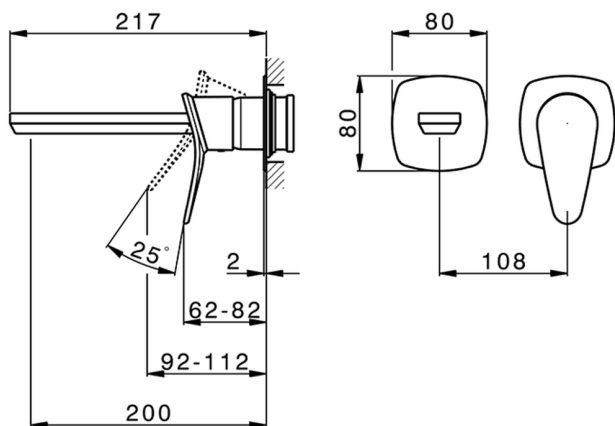

Parte externa monomando lavabo de pared HARLOCK_HC005511

MODELO **HC005511**

Parte externa monomando lavabo de pared, sin parte empotrada, caño L.200 mm, para art. Easy-Box ZB002450 y art. ZB025510

ACABADOS DISPONIBLES

-  **21** 21 Cromo
-  **2P** 2P Oro rosa
-  **2Q** 2Q Black Titanium
-  **40** 40 Negro Mate
-  **4Q** 4Q Blanco Mate
-  **6T** 6T Cromo/Negro Mate

CARACTERÍSTICAS

Instalación	Empotrado
Empotrado 1	ZB002450

MODELO **ZB002450**

Parte empotrada monomando lavabo de pared Easy-Box, con caja de protección, sin parte externa

ACABADOS DISPONIBLES

CARACTERÍSTICAS

Instalación	Empotrado
Recambio Cartucho	ZZ95409000
Cartucho Monomando 35 mm	
Empotrado	1

Piastra/Plate/Plaque/Platte/Placa

2-3mm: XX 56-76

10mm: XX 48-68

DeviaStop

La tecnología Huber DeviaStop le permite ajustar el caudal de agua y dirigirla hacia la salida elegida (rociador superior, ducha de mano, etc.).