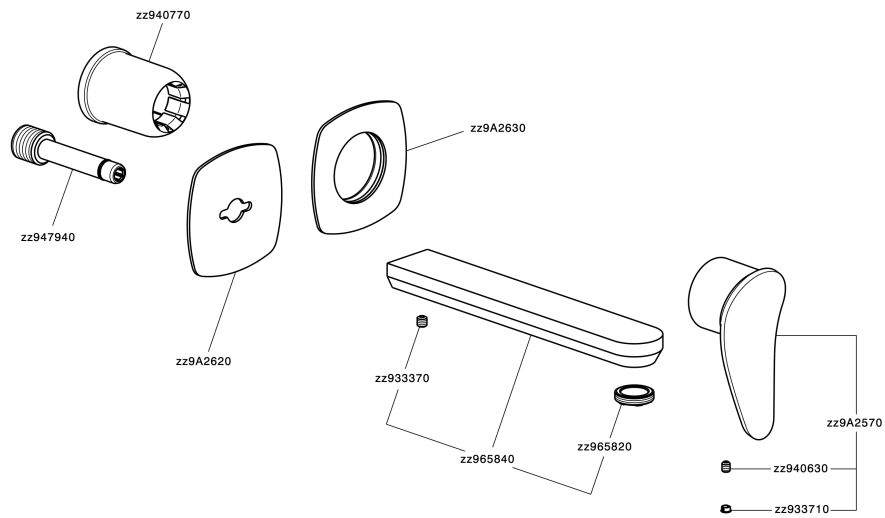

## Parte externa monomando lavabo de pared HARLOCK\_HC005511

HC005511

<https://es.huberitalia.com/parte-externa-monomando-lavabo-de-pared-harlock-hc005511>

## Parte empotrada monomando lavabo de pared Easy-Box EMPOTRADO\_ZB002450

ZB002450 <https://es.huberitalia.com/parte-empotrada-monomando-lavabo-de-pared-easy-box-empotrado-zb002450>

2026-06-13