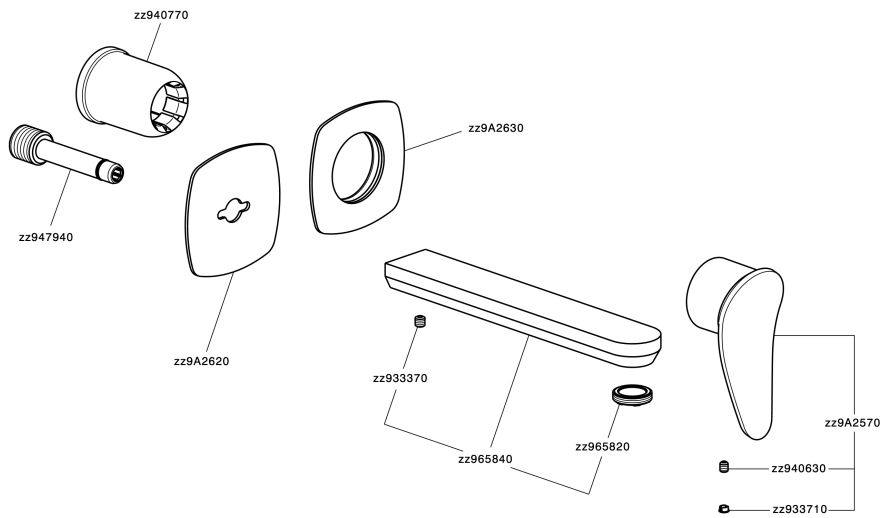

Parte externa monomando lavabo de pared HARLOCK_HC005511

HC005511

<https://es.huberitalia.com/parte-externa-monomando-lavabo-de-pared-harlock-hc005511>

Parte empotrada monomando lavabo de pared Easy-Box EMPOTRADO_ZB002450

ZB002450 <https://es.huberitalia.com/parte-empotrada-monomando-lavabo-de-pared-easy-box-empotrado-zb002450>

2026-04-30