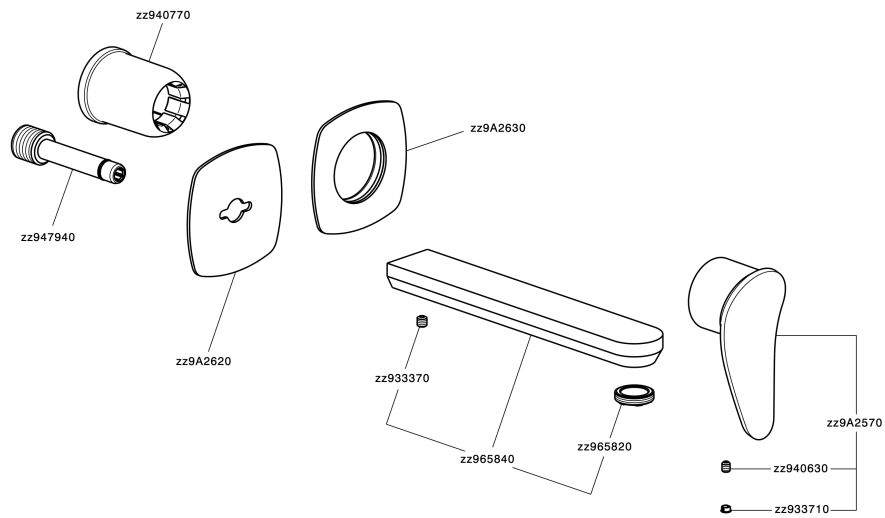

## Parte externa monomando lavabo de pared HARLOCK\_HC005511

HC005511

<https://es.huberitalia.com/parte-externa-monomando-lavabo-de-pared-harlock-hc005511>

## Parte empotrada monomando lavabo de pared Easy-Box EMPOTRADO\_ZB002450

ZB002450 <https://es.huberitalia.com/parte-empotrada-monomando-lavabo-de-pared-easy-box-empotrado-zb002450>

2026-05-20