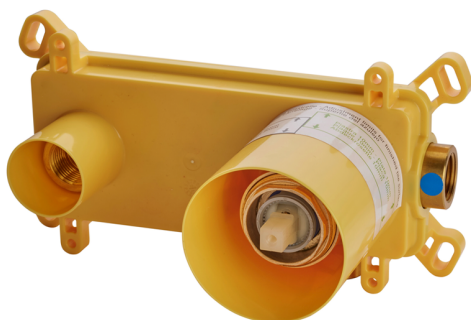

Parte externa monomando lavabo de pared HARLOCK_HC005511

MODELO **HC005511**

Parte externa monomando lavabo de pared, sin parte empotrada, caño L.200 mm, para art. Easy-Box ZB002450 y art. ZB025510

ACABADOS DISPONIBLES

-  **21** 21 Cromo
-  **2P** 2P Oro rosa
-  **2Q** 2Q Black Titanium
-  **40** 40 Negro Mate
-  **4Q** 4Q Blanco Mate
-  **6T** 6T Cromo/Negro Mate

CARACTERÍSTICAS

Instalación	Empotrado
Empotrado 1	ZB002450

MODELO **ZB002450**

Parte empotrada monomando lavabo de pared Easy-Box, con caja de protección, sin parte externa

ACABADOS DISPONIBLES

CARACTERÍSTICAS

Instalación	Empotrado
Recambio Cartucho	ZZ95409000
Cartucho Monomando 35 mm	
Empotrado	1

Piastra/Plate/Plaque/Platte/Placa

2-3mm: XX 56-76

10mm: XX 48-68

DeviaStop

La tecnología Huber DeviaStop le permite ajustar el caudal de agua y dirigirla hacia la salida elegida (rociador superior, ducha de mano, etc.).