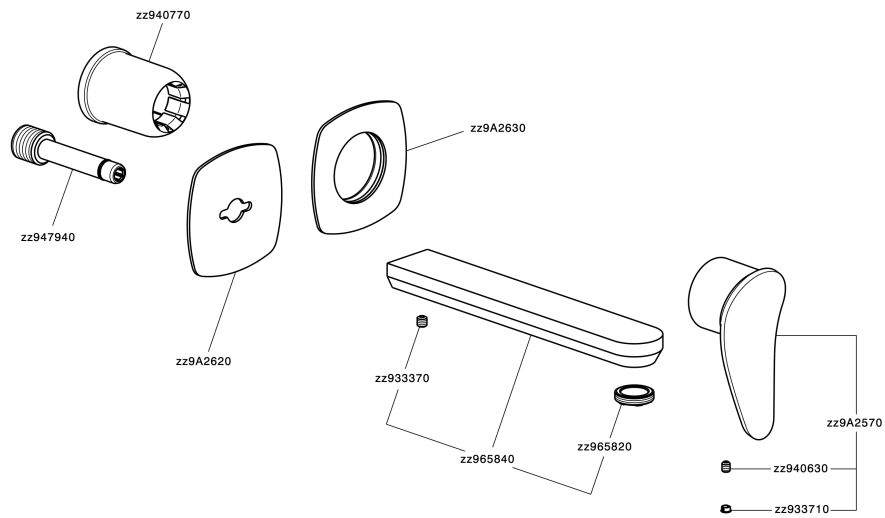

Parte externa monomando lavabo de pared HARLOCK_HC005511

HC005511

<https://es.huberitalia.com/parte-externa-monomando-lavabo-de-pared-harlock-hc005511>

Parte empotrada monomando lavabo de pared Easy-Box EMPOTRADO_ZB002450

ZB002450 <https://es.huberitalia.com/parte-empotrada-monomando-lavabo-de-pared-easy-box-empotrado-zb002450>

2026-06-30