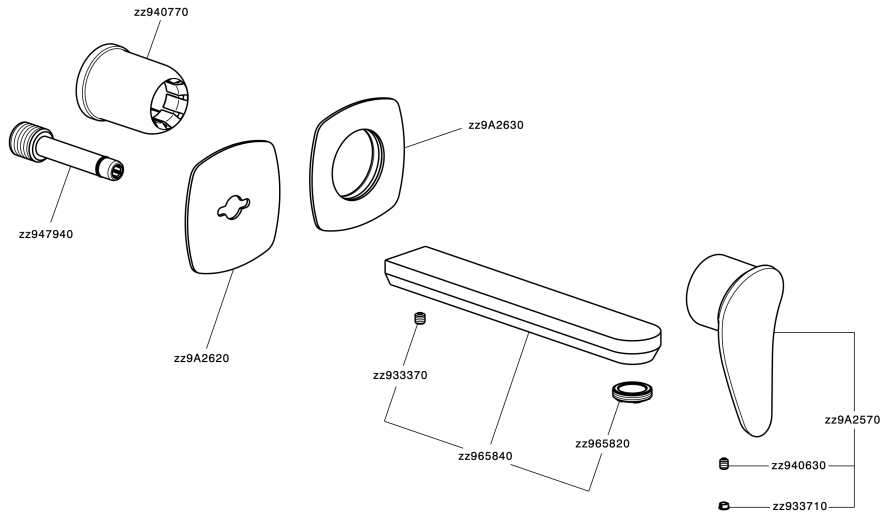

Parte externa monomando lavabo de pared HARLOCK_HC005511

HC005511

<https://es.huberitalia.com/parte-externa-monomando-lavabo-de-pared-harlock-hc005511>