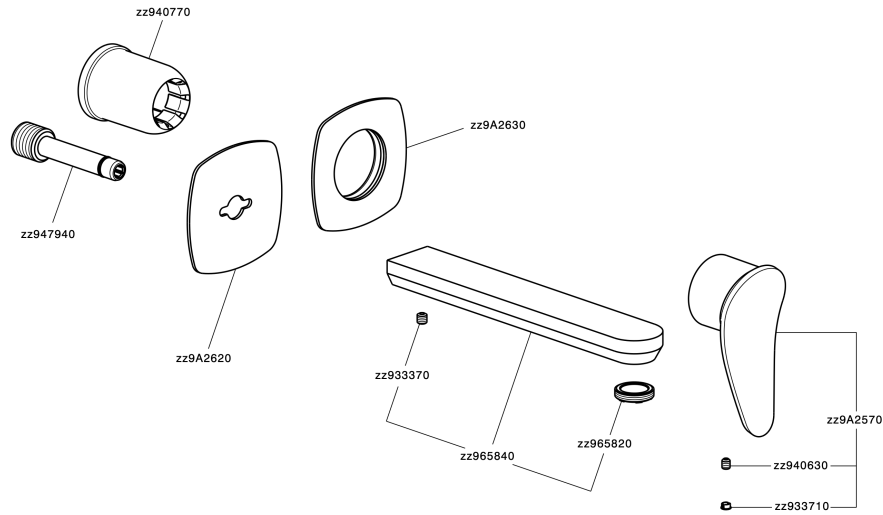

## Parte externa monomando lavabo de pared HARLOCK\_HC005511

HC005511

<https://es.huberitalia.com/parte-externa-monomando-lavabo-de-pared-harlock-hc005511>

## Parte empotrada monomando lavabo de pared Easy-Box EMPOTRADO\_ZB002450

ZB002450 <https://es.huberitalia.com/parte-empotrada-monomando-lavabo-de-pared-easy-box-empotrado-zb002450>

2026-04-30