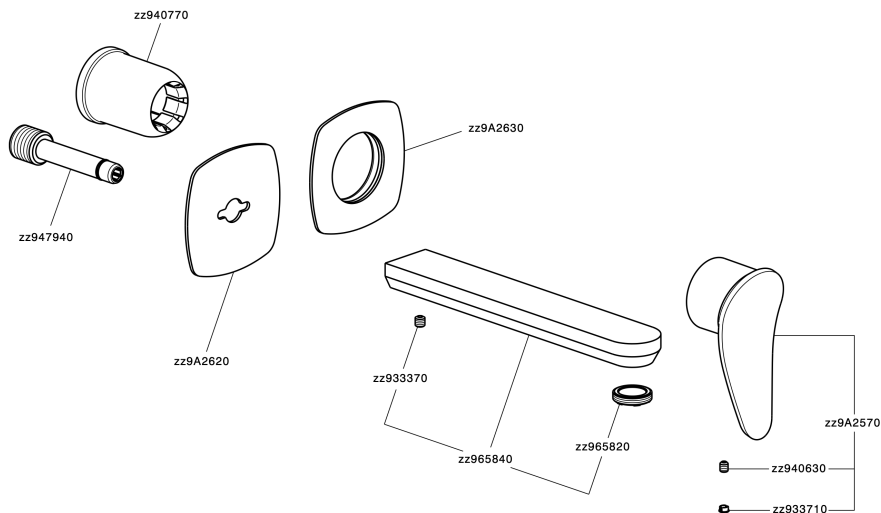

Parte externa monomando lavabo de pared HARLOCK_HC005511

MODELO **HC005511**

Parte externa monomando lavabo de pared, sin parte empotrada, caño L.200 mm, para art. Easy-Box ZB002450 y art. ZB025510

ACABADOS DISPONIBLES

-  **21** 21 Cromo
-  **2P** 2P Oro rosa
-  **2Q** 2Q Black Titanium
-  **40** 40 Negro Mate
-  **4Q** 4Q Blanco Mate
-  **6T** 6T Cromo/Negro Mate

CARACTERÍSTICAS

Instalación	Empotrado
Empotrado 1	ZB002450

Parte externa monomando lavabo de pared HARLOCK_HC005511

HC005511

<https://es.huberitalia.com/parte-externa-monomando-lavabo-de-pared-harlock-hc005511>

Parte empotrada monomando lavabo de pared Easy-Box EMPOTRADO_ZB002450

MODELO **ZB002450**

Parte empotrada monomando lavabo de pared Easy-Box, con caja de protección, sin parte externa

ACABADOS DISPONIBLES

CARACTERÍSTICAS

Instalación	Empotrado
Recambio Cartucho	ZZ95409000
Cartucho Monomando 35 mm	
Empotrado	1