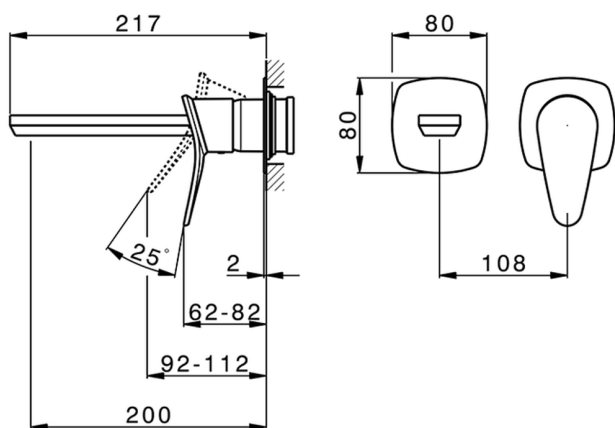

Parte externa monomando lavabo de pared HARLOCK_HC005511

MODELO **HC005511**

Parte externa monomando lavabo de pared, sin parte empotrada, caño L.200 mm, para art. Easy-Box ZB002450 y art. ZB025510

ACABADOS DISPONIBLES

-  **21** 21 Cromo
-  **2P** 2P Oro rosa
-  **2Q** 2Q Black Titanium
-  **40** 40 Negro Mate
-  **4Q** 4Q Blanco Mate
-  **6T** 6T Cromo/Negro Mate

CARACTERÍSTICAS

Instalación	Empotrado
Empotrado 1	ZB002450

MODELO **ZB002450**

Parte empotrada monomando lavabo de pared Easy-Box, con caja de protección, sin parte externa

ACABADOS DISPONIBLES

CARACTERÍSTICAS

Instalación	Empotrado
Recambio Cartucho	ZZ95409000
Cartucho Monomando 35 mm	
Empotrado	1

Piastra/Plate/Plaque/Platte/Placa

2-3mm: XX 56-76

10mm: XX 48-68

DeviaStop

La tecnología Huber DeviaStop le permite ajustar el caudal de agua y dirigirla hacia la salida elegida (rociador superior, ducha de mano, etc.).