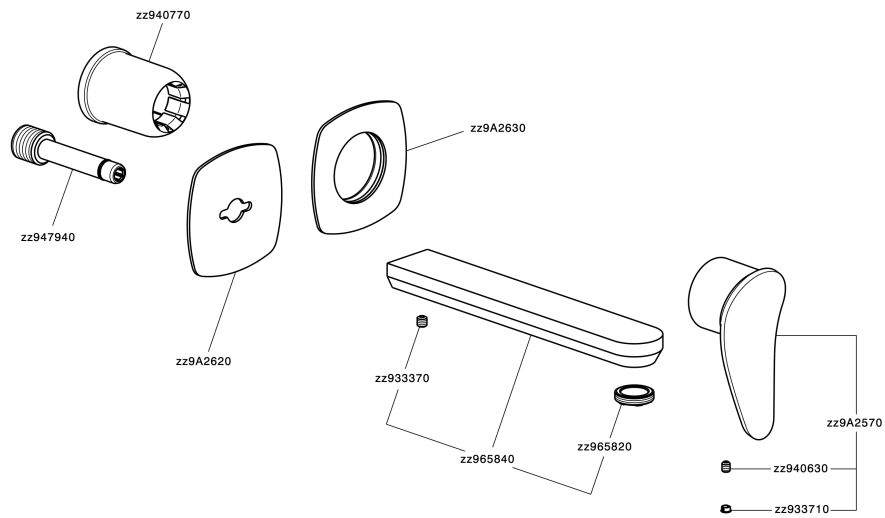

Parte externa monomando lavabo de pared HARLOCK_HC005511

HC005511

<https://es.huberitalia.com/parte-externa-monomando-lavabo-de-pared-harlock-hc005511>

Parte empotrada monomando lavabo de pared Easy-Box EMPOTRADO_ZB002450

ZB002450 <https://es.huberitalia.com/parte-empotrada-monomando-lavabo-de-pared-easy-box-empotrado-zb002450>

2026-06-14