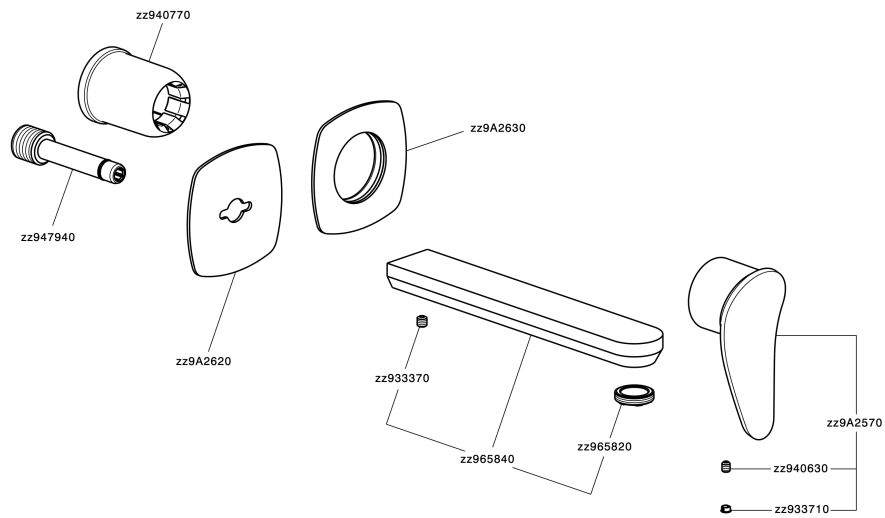

## Parte externa monomando lavabo de pared HARLOCK\_HC005511

HC005511

<https://es.huberitalia.com/parte-externa-monomando-lavabo-de-pared-harlock-hc005511>

## Parte empotrada monomando lavabo de pared Easy-Box EMPOTRADO\_ZB002450

ZB002450 <https://es.huberitalia.com/parte-empotrada-monomando-lavabo-de-pared-easy-box-empotrado-zb002450>

2026-04-29