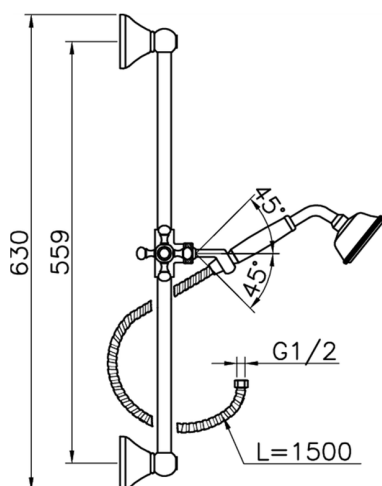

Conjunto ducha barra corrediza Victorian SHOWER_62.03H.

MODELO **62.03H.**

Conjunto ducha barra corrediza Victorian, barra 56 cm con soporte corredizo, duchita una función clásica de Latón, Ø78 mm, flexible Latón 150 cm

ACABADOS DISPONIBLES

-  **AC** AC Níquel Satinado Cepillado
-  **AG** AG Oro Viejo
-  **BA** BA Bronce Viejo
-  **CR** CR Cromo
-  **2W** 2W Oro Cepillado

CARACTERÍSTICAS

Conjunto ducha barra corrediza Victorian SHOWER_62.03H.

62.03H.

<https://es.huberitalia.com/conjunto-ducha-barra-corrediza-victorian-shower-62-03h>

2026-06-15