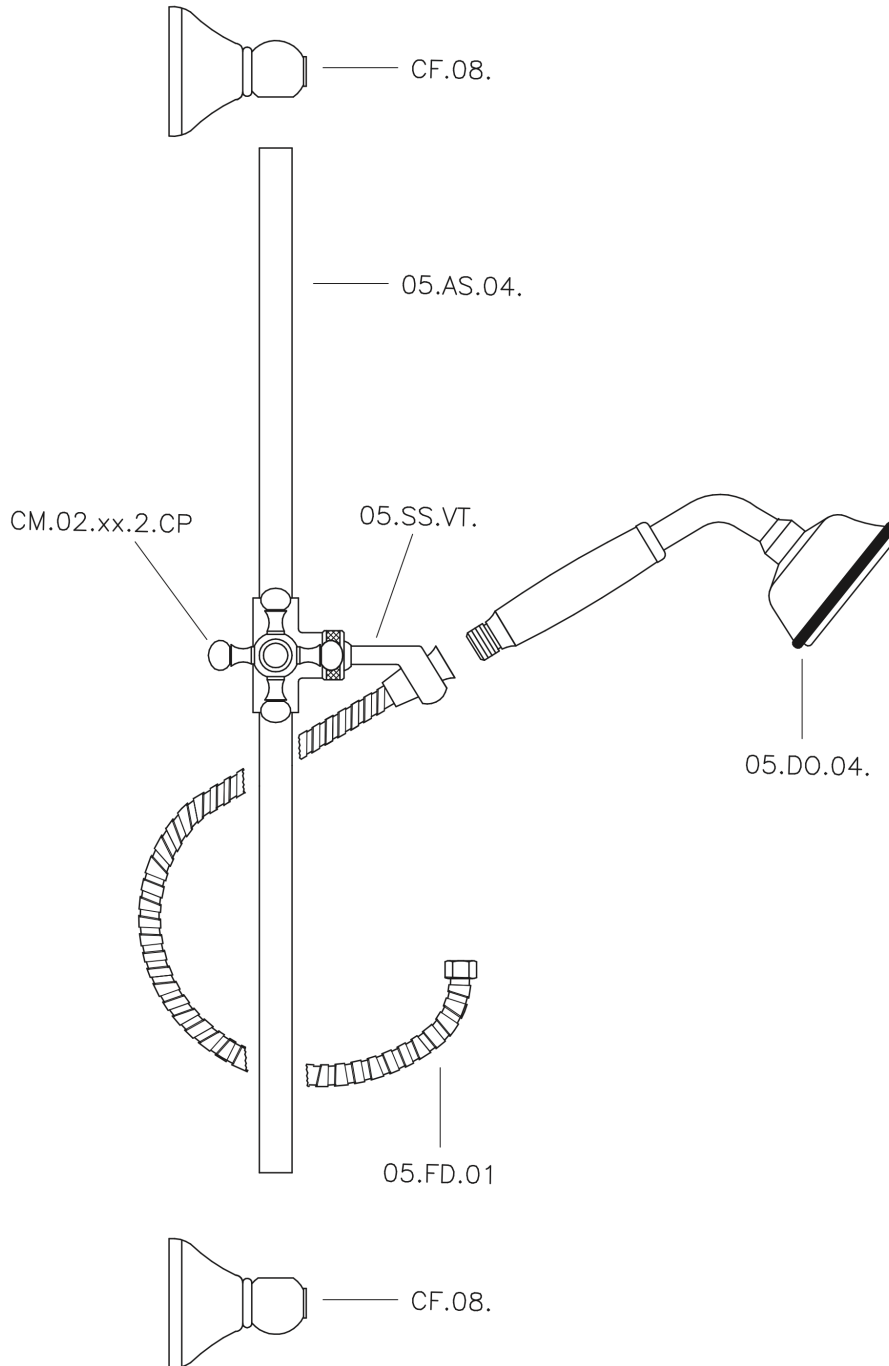

Conjunto ducha barra corrediza Victorian SHOWER_62.03H.

MODELO **62.03H.**

Conjunto ducha barra corrediza Victorian, barra 56 cm con soporte corredizo, duchita una función clásica de Latón, Ø78 mm, flexible Latón 150 cm

ACABADOS DISPONIBLES

-  **AC** AC Níquel Satinado Cepillado
-  **AG** AG Oro Viejo
-  **BA** BA Bronce Viejo
-  **CR** CR Cromo
-  **2W** 2W Oro Cepillado

CARACTERÍSTICAS

Conjunto ducha barra corrediza Victorian SHOWER_62.03H.

62.03H.

<https://es.huberitalia.com/conjunto-ducha-barra-corrediza-victorian-shower-62-03h>

2026-06-15