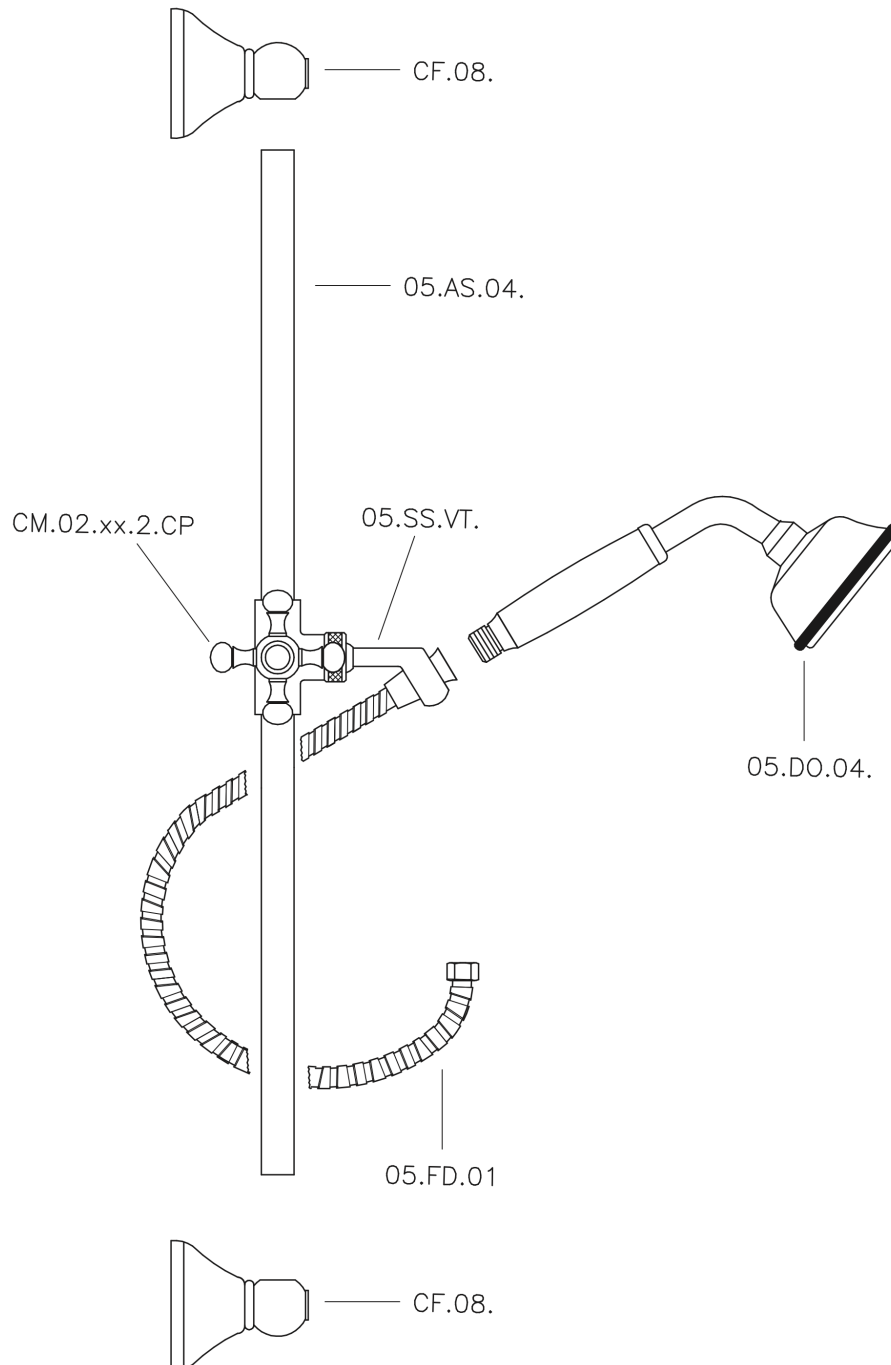

Conjunto ducha barra corrediza Victorian SHOWER_62.03H.

62.03H.

<https://es.huberitalia.com/conjunto-ducha-barra-corrediza-victorian-shower-62-03h>

2026-06-13