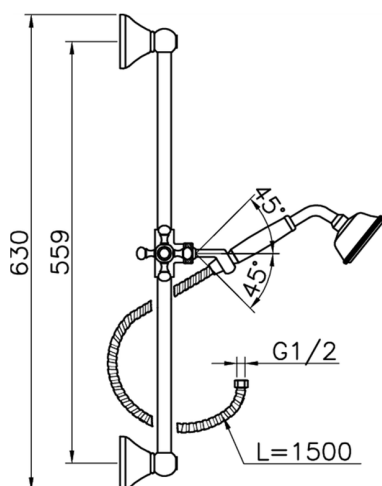

## Conjunto ducha barra corrediza Victorian SHOWER\_62.03H.

MODELO **62.03H.**

Conjunto ducha barra corrediza Victorian, barra 56 cm con soporte corredizo, duchita una función clásica de Latón, Ø78 mm, flexible Latón 150 cm

## Conjunto ducha barra corrediza Victorian SHOWER\_62.03H.

62.03H.

<https://es.huberitalia.com/conjunto-ducha-barra-corrediza-victorian-shower-62-03h>

2026-05-20