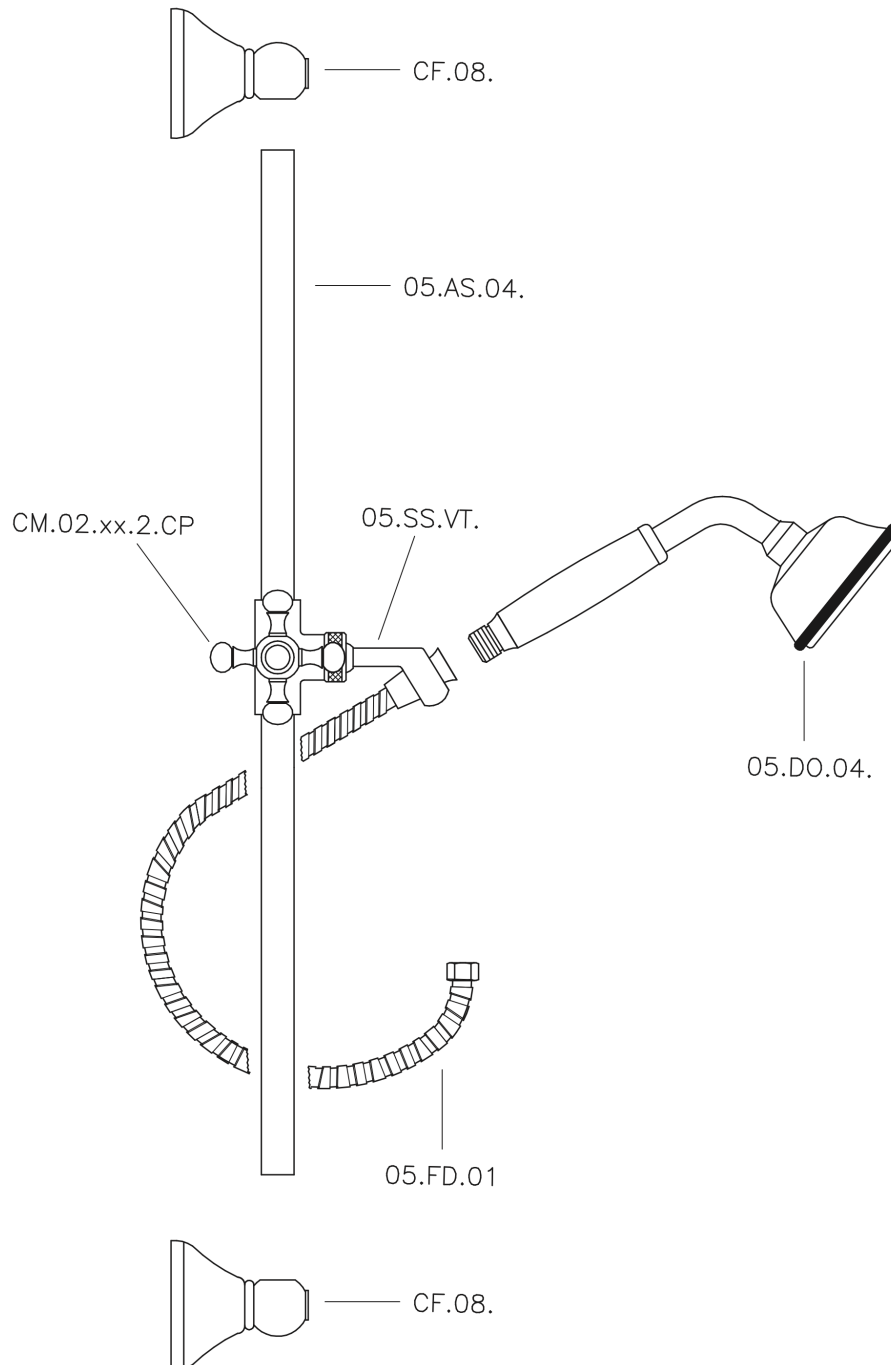

## Conjunto ducha barra corrediza Victorian SHOWER\_62.03H.

MODELO **62.03H.**

Conjunto ducha barra corrediza Victorian, barra 56 cm con soporte corredizo, duchita una función clásica de Latón, Ø78 mm, flexible Latón 150 cm

### ACABADOS DISPONIBLES

-  **AC** AC Níquel Satinado Cepillado
-  **AG** AG Oro Viejo
-  **BA** BA Bronce Viejo
-  **CR** CR Cromo
-  **2W** 2W Oro Cepillado

## Conjunto ducha barra corrediza Victorian SHOWER\_62.03H.

62.03H.

<https://es.huberitalia.com/conjunto-ducha-barra-corrediza-victorian-shower-62-03h>

2026-05-20