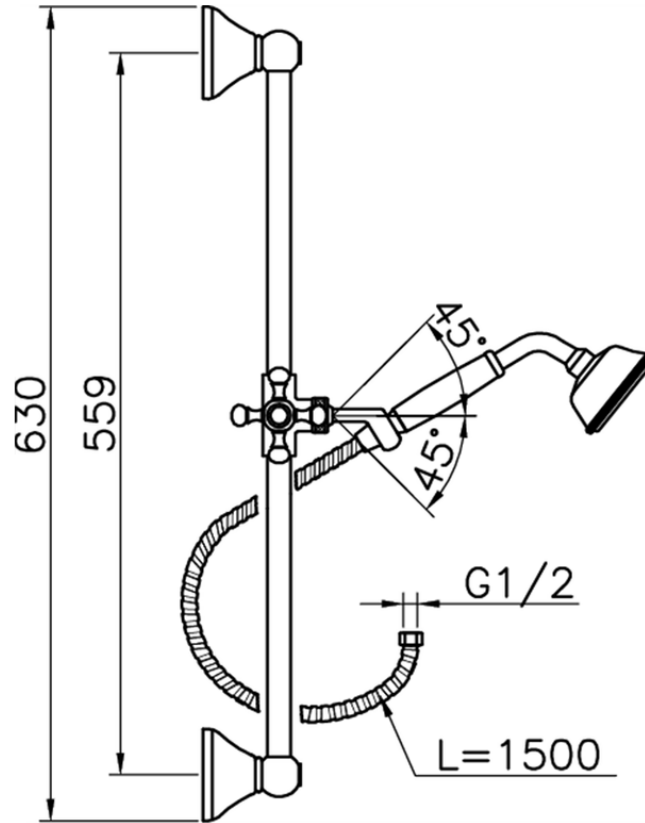

Conjunto ducha barra corrediza Victorian SHOWER_62.03H.

62.03H.

<https://es.huberitalia.com/conjunto-ducha-barra-corrediza-victorian-shower-62-03h>

2026-06-13